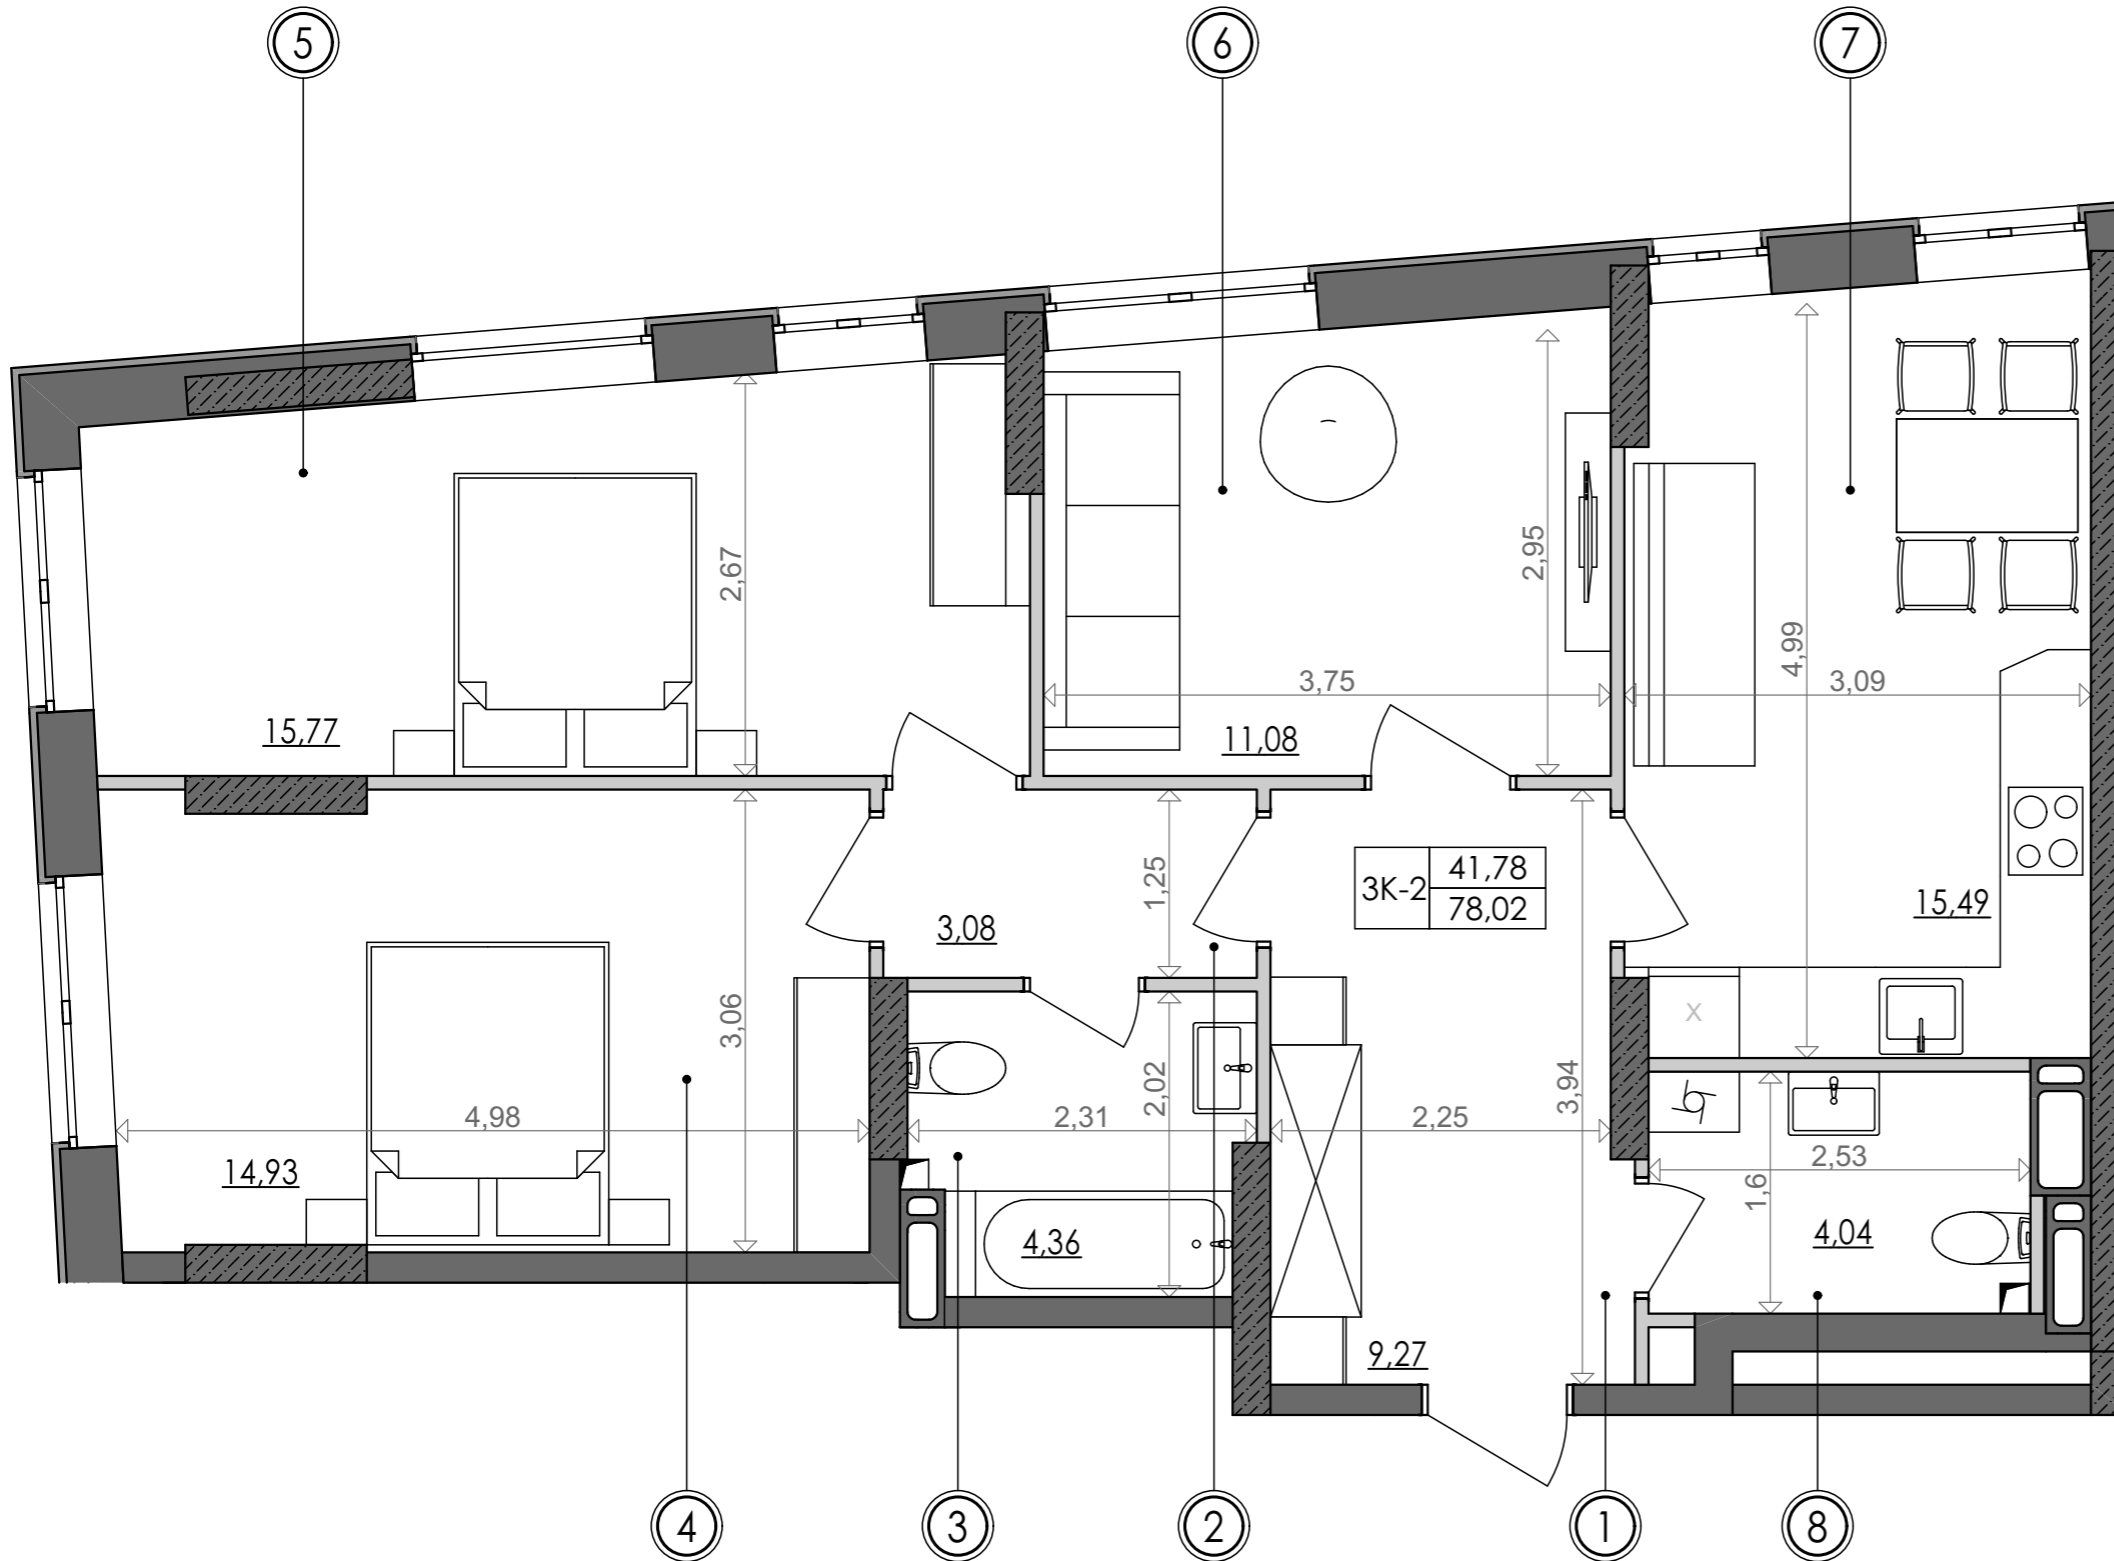

3-кімнатна квартира 3К-2

SVITLO PARK
твоє ідеальне місто

3К-2

підвіконня h= 500

№ Квартири	47	59	71	83	140	151	162	173
Поверх	5	6	7	8	13	14	15	16
№ Квартири	228	239	250	261				
Поверх	21	22	23	24				

ЕКСПЛІКАЦІЯ ПРИМІЩЕНЬ

№	Найменування приміщень	Площа м ²
1	Передпокій	9,27
2	Коридор	3,08
3	Ванна кімната	4,36
4	Спальня	14,93
5	Спальня	15,77
6	Спальня	11,08
7	Кухня	15,49
8	Санвузол	4,04
	Житлова площа	41,78
	Загальна площа	78,02

Вказані площі мають виключно попередній, ознайомлювальний характер
У процесі будівництва площі приміщень, розміщення віконних блоків можуть бути змінені