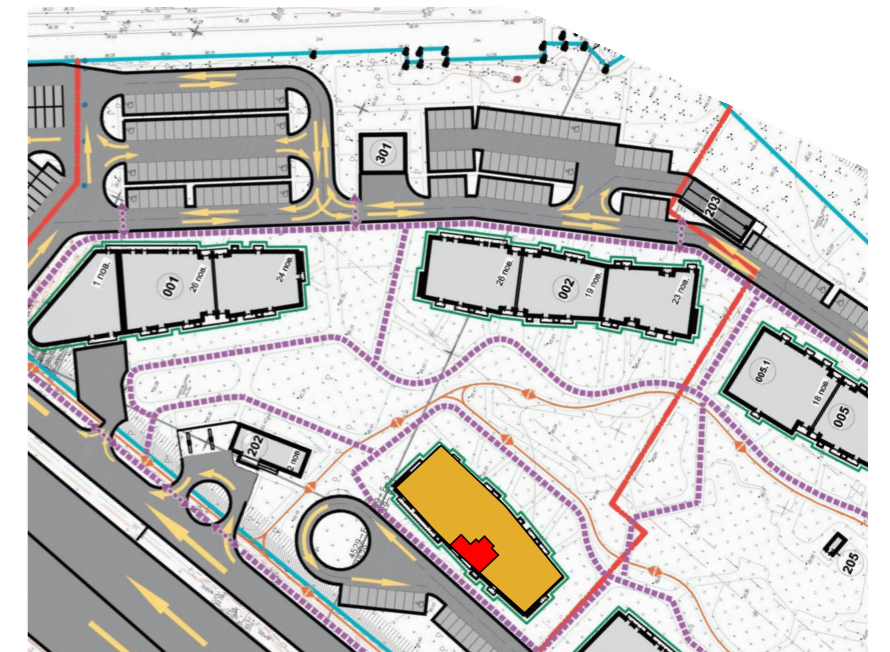

# 2-кімнатна квартира 2К-5

**SVITLO PARK**  
твоє ідеальне місто

2К-5 підвіконня h=500

№ Квартири	111	122	133	144				
Поверх	11	12	13	14				

## ЕКСПЛІКАЦІЯ ПРИМІЩЕНЬ

№	Найменування приміщень	Площа м <sup>2</sup>
1	Передпокій	4,35
2	Ванна кімната	3,93
3	Спальня	14,42
4	Кухня	23,72
5	Лоджія	2,82
6	Спальня	11,92
7	Ванна кімната	3,87
	Житлова площа	26,34
	Загальна площа	65,03

Вказані площі мають виключно попередній, ознайомлювальний характер  
У процесі будівництва площі приміщень, розміщення віконних блоків можуть бути змінені