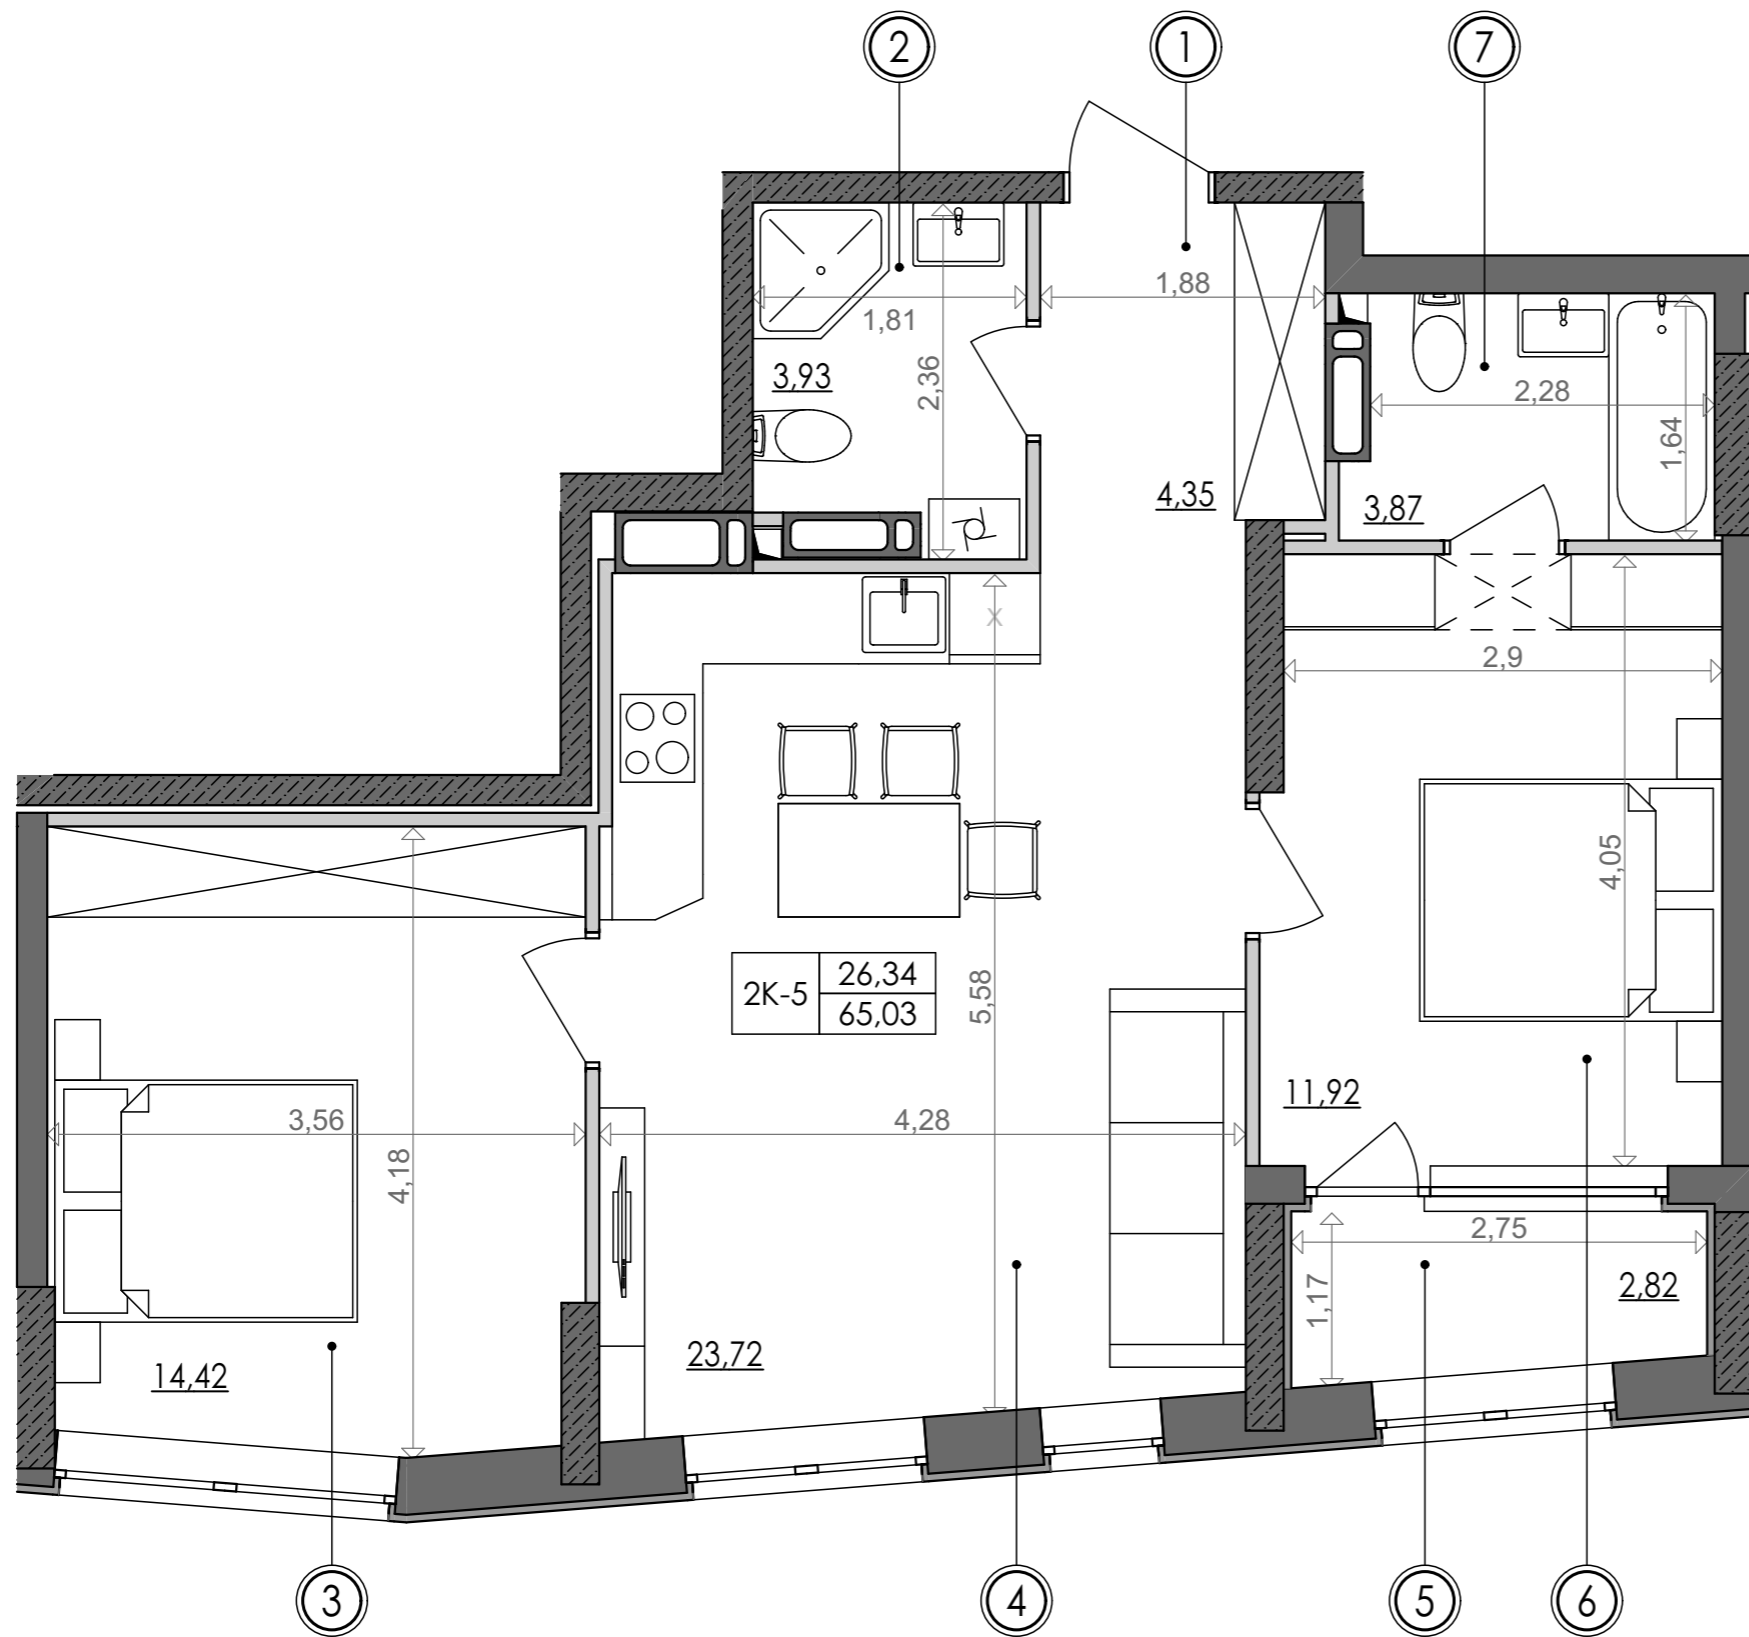

# 2-кімнатна квартира 2К-5

**SVITLO PARK**  
твоє ідеальне місто

2К-5 підвіконня h=500

№ Квартири	111	122	133	144				
Поверх	11	12	13	14				

## ЕКСПЛІКАЦІЯ ПРИМІЩЕНЬ

№	Найменування приміщень	Площа м <sup>2</sup>
1	Передпокій	4,35
2	Ванна кімната	3,93
3	Спальня	14,42
4	Кухня	23,72
5	Лоджія	2,82
6	Спальня	11,92
7	Ванна кімната	3,87
	Житлова площа	26,34
	Загальна площа	65,03

Вказані площі мають виключно попередній, ознайомлювальний характер  
У процесі будівництва площі приміщень, розміщення віконних блоків можуть бути змінені