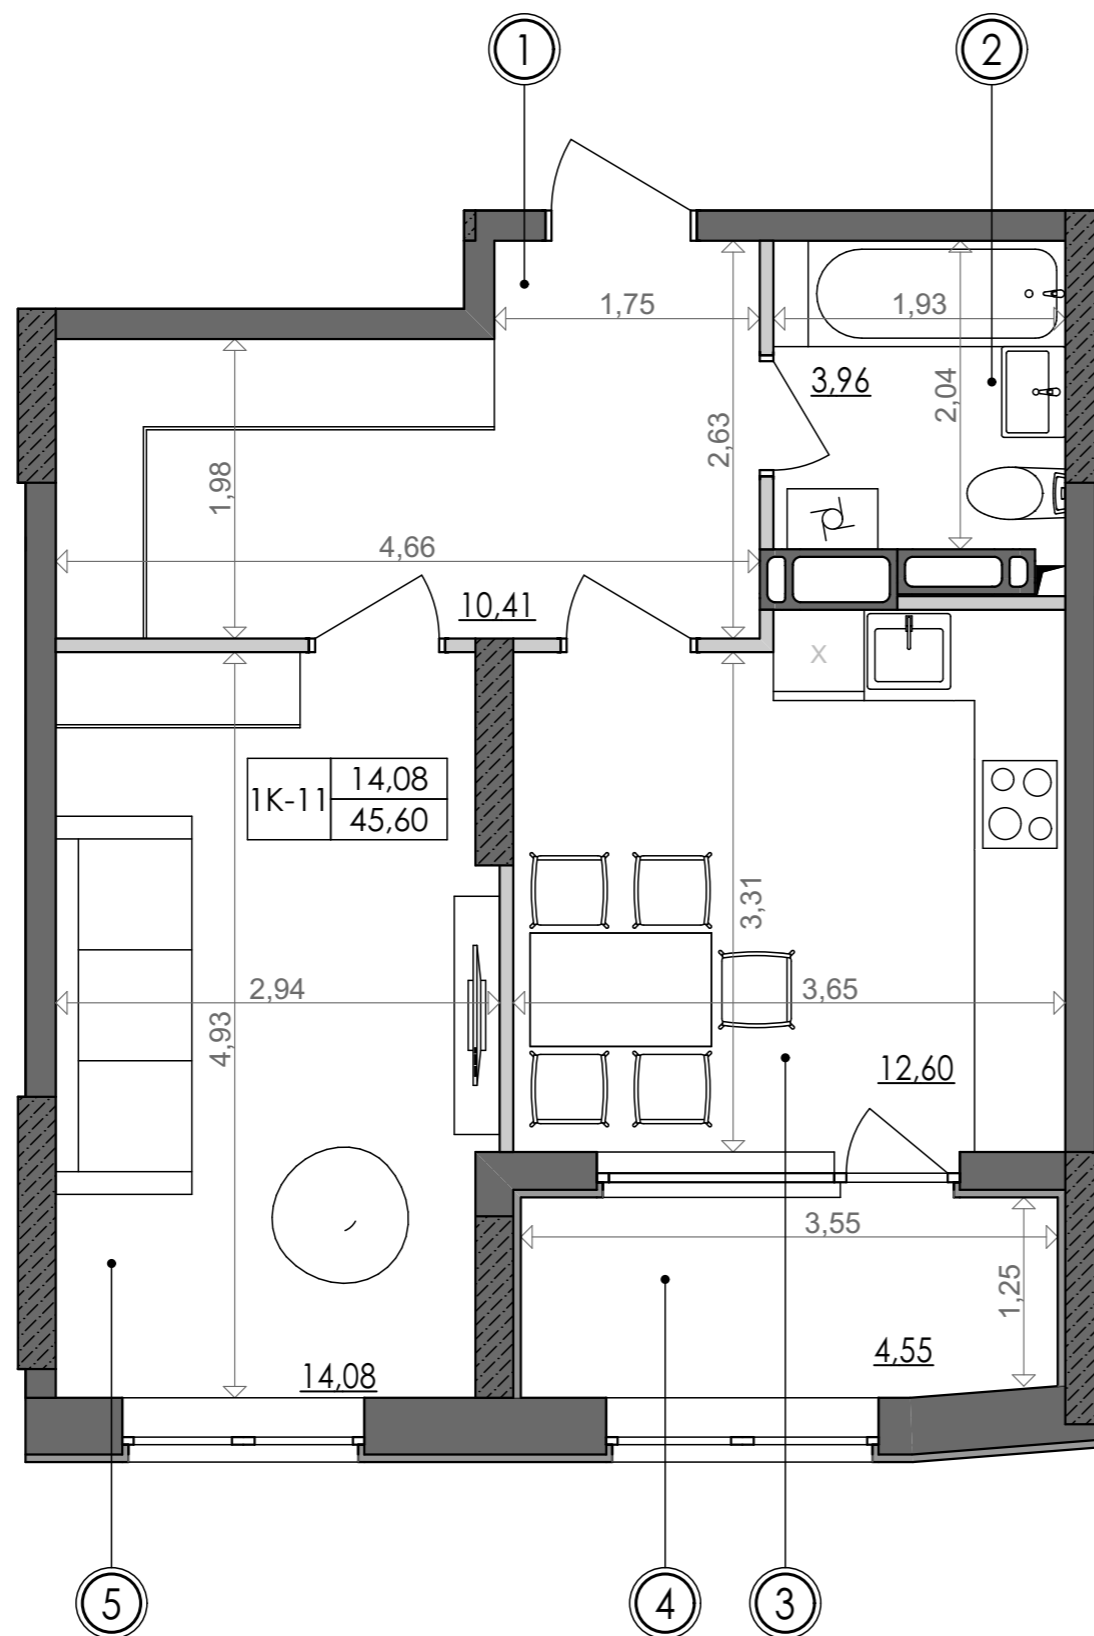

1-кімнатна квартира 1К-11

SVITLO PARK
твоє ідеальне місто

1К-11 підвіконня h= 500

№ Квартири	87	99	111	122	177	188	199	210
Поверх	9	10	11	12	17	18	19	20

ЕКСПЛІКАЦІЯ ПРИМІЩЕНЬ

№	Найменування приміщень	Площа м ²
1	Передпокій	10,41
2	Ванна кімната	3,96
3	Кухня	12,60
4	Лоджія	4,55
5	Спальня	14,08
	Житлова площа	14,08
	Загальна площа	45,60

Вказані площі мають виключно попередній, ознайомлювальний характер
У процесі будівництва площі приміщень, розміщення віконних блоків можуть бути змінені