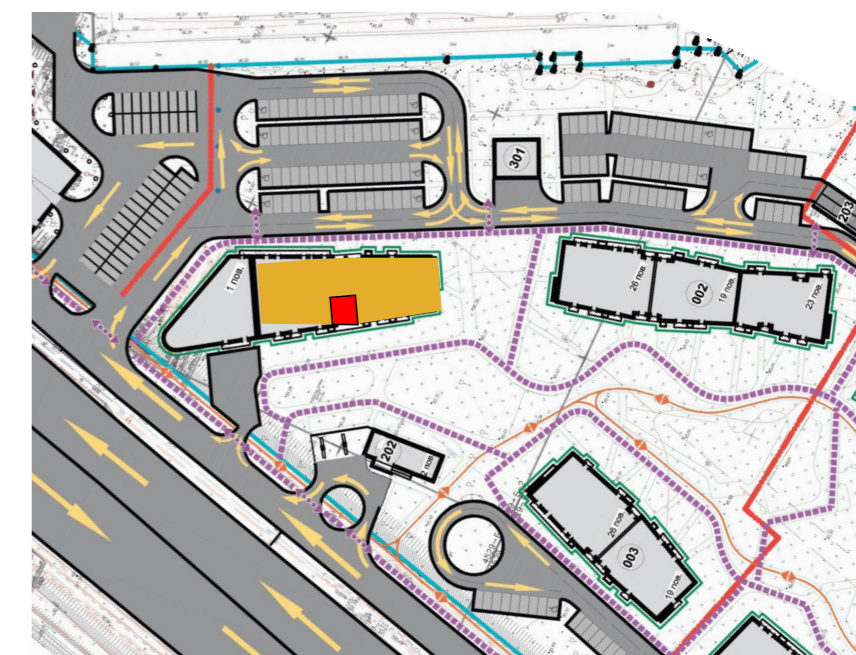

1-кімнатна квартира 1К-11

SVITLO PARK
твоє ідеальне місто

1К-11 підвіконня h= 500

№ Квартири	87	99	111	122	177	188	199	210
Поверх	9	10	11	12	17	18	19	20

ЕКСПЛІКАЦІЯ ПРИМІЩЕНЬ

№	Найменування приміщень	Площа м ²
1	Передпокій	10,41
2	Ванна кімната	3,96
3	Кухня	12,60
4	Лоджія	4,55
5	Спальня	14,08
	Житлова площа	14,08
	Загальна площа	45,60

Вказані площі мають виключно попередній, ознайомлювальний характер
У процесі будівництва площі приміщень, розміщення віконних блоків можуть бути змінені