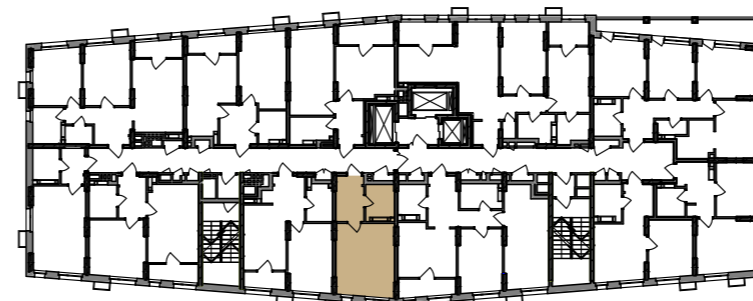

1-кімнатна квартира 1К-6

SVITLO PARK
твоє ідеальне місто

3-5,10,11 поверхи

6-9 поверхи

2-5 поверх висота підвіконня= 900 мм

1К-6 6-25 поверх висота підвіконня= 500 мм

№ Квартири	14	26	38	50	62	74	86
Поверх	3	4	5	6	7	8	9
№ Квартири	98	110					
Поверх	10	11					

ЕКСПЛІКАЦІЯ ПРИМІЩЕНЬ

1к-6		
1	Хол	5,55
2	Студія	14,33
3	Кухня	4,40
4	С/в	4,21
Загальна площа		28,49 м ²
Житлова площа		14,33 м ²

Дані графічні матеріали мають ознайомлювальний характер, призначені сформувати обізнаність споживачів щодо нерухомості, та не можуть бути використані як предмет будь-якого спору між сторонами. У процесі проектування та будівництва площі приміщень, розміщення, форма та кількість віконних та дверних блоків можуть бути змінені. Забудовник не несе відповідальність за зміну проектних рішень в процесі будівництва. Остаточна паспортна інформація буде надана за результатами обмірів БТІ, та проведено перерахунок, згідно умов договору.