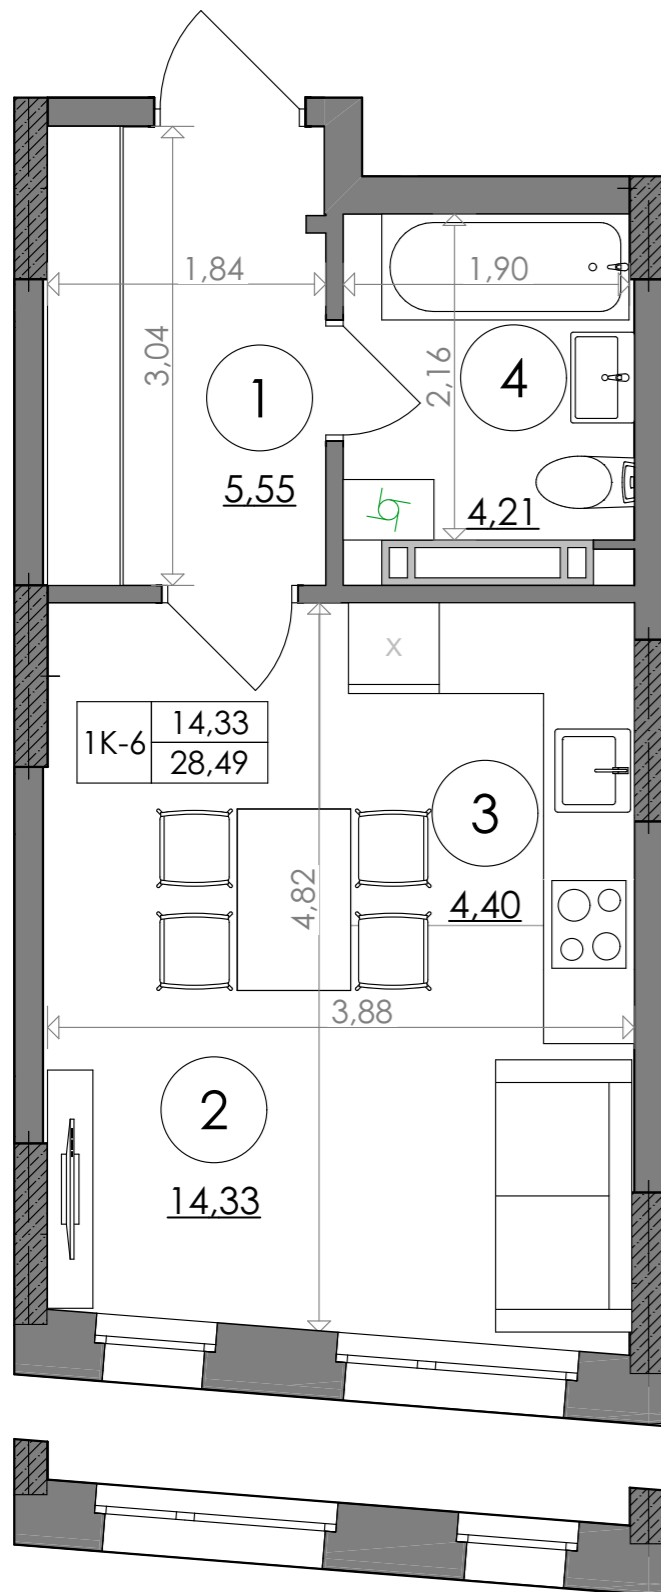

1-кімнатна квартира 1К-6

SVITLO PARK
твоє ідеальне місто

3-5,10,11 поверхи

6-9 поверхи

2-5 поверх висота підвіконня= 900 мм

1К-6 6-25 поверх висота підвіконня= 500 мм

№ Квартири	14	26	38	50	62	74	86
Поверх	3	4	5	6	7	8	9
№ Квартири	98	110					
Поверх	10	11					

ЕКСПЛІКАЦІЯ ПРИМІЩЕНЬ

1к-6		
1	Хол	5,55
2	Студія	14,33
3	Кухня	4,40
4	С/в	4,21
Загальна площа		28,49 м ²
Житлова площа		14,33 м ²

Дані графічні матеріали мають ознайомлювальний характер, призначені сформувати обізнаність споживачів щодо нерухомості, та не можуть бути використані як предмет будь-якого спору між сторонами. У процесі проектування та будівництва площі приміщень, розміщення, форма та кількість віконних та дверних блоків можуть бути змінені. Забудовник не несе відповідальність за зміну проектних рішень в процесі будівництва. Остаточна паспортна інформація буде надана за результатами обмірів БТІ, та проведено перерахунок, згідно умов договору.