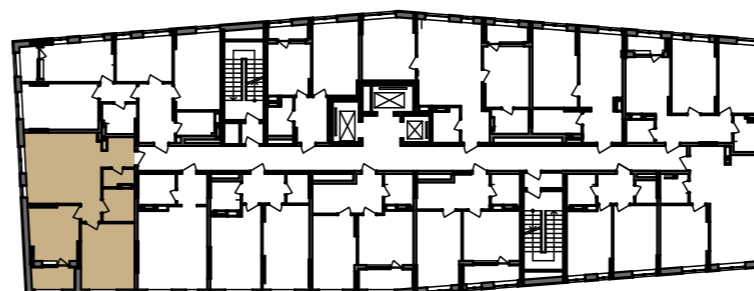

2-кімнатна квартира 2К-4

SVITLO PARK
твоє ідеальне місто

2К-4

підвіконня h= 500

№ Квартири	204	216	222	228
Поверх	18	19	20	21

ЕКСПЛІКАЦІЯ ПРИМІЩЕНЬ

№	Найменування приміщень	Площа м ²
1	Передпокій	4,08
2	Санвузол	2,37
3	Ванна кімната	4,67
4	Спальня	15,48
5	Лоджія	4,29
6	Спальня	11,64
7	Кухня-вітальня	25,15
	Житлова площа	27,12
	Загальна площа	67,68

Вказані площі мають виключно попередній, ознайомлювальний характер
У процесі будівництва площі приміщень, розміщення віконних блоків можуть бути змінені