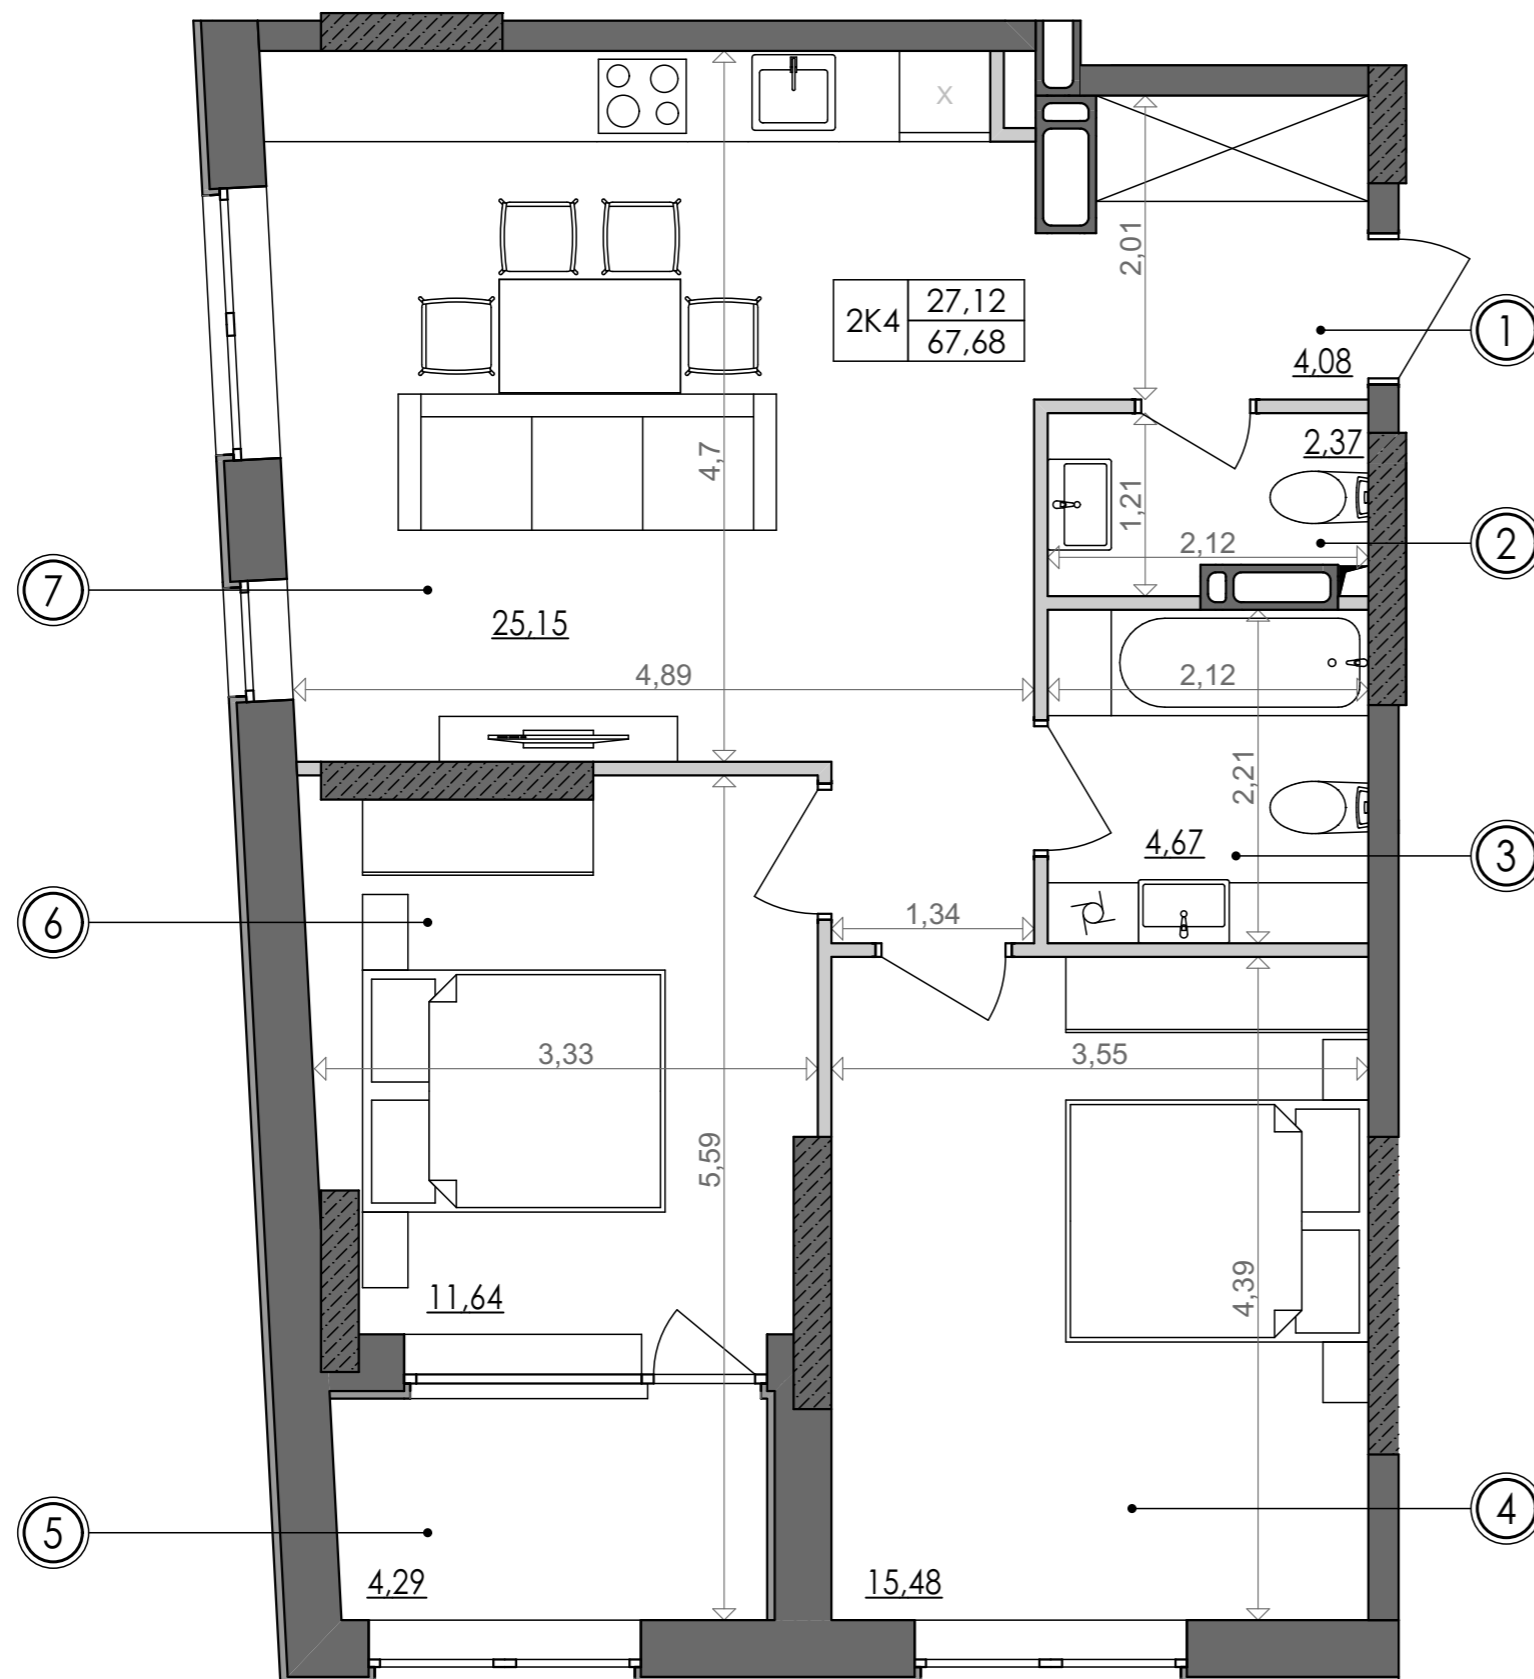

2-кімнатна квартира 2К-4

SVITLO PARK
твоє ідеальне місто

2К-4

підвіконня h= 500

№ Квартири	204	216	222	228
Поверх	18	19	20	21

ЕКСПЛІКАЦІЯ ПРИМІЩЕНЬ

№	Найменування приміщень	Площа м ²
1	Передпокій	4,08
2	Санвузол	2,37
3	Ванна кімната	4,67
4	Спальня	15,48
5	Лоджія	4,29
6	Спальня	11,64
7	Кухня-вітальня	25,15
	Житлова площа	27,12
	Загальна площа	67,68

Вказані площі мають виключно попередній, ознайомлювальний характер
У процесі будівництва площі приміщень, розміщення віконних блоків можуть бути змінені