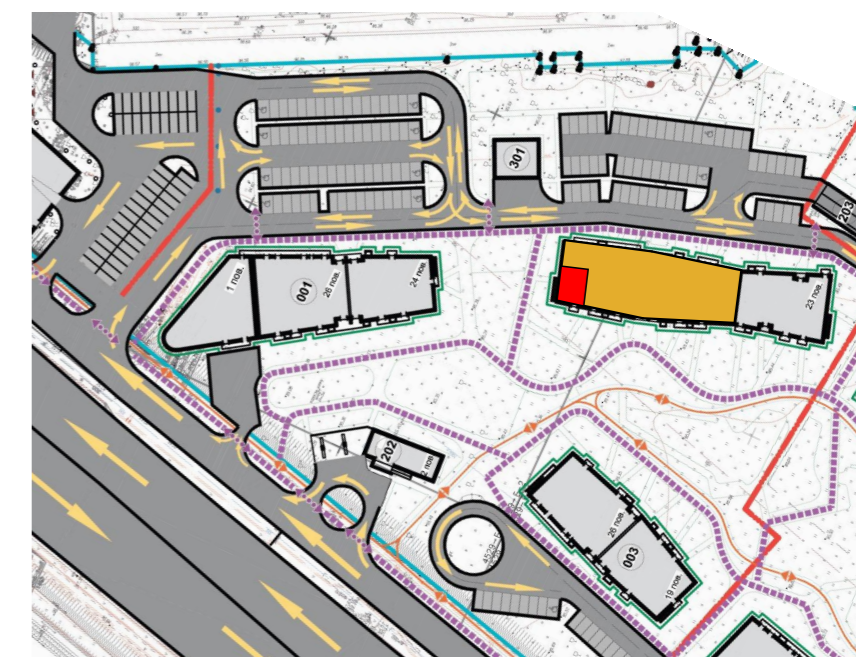

2-кімнатна квартира 2К-4

SVITLO PARK
твоє ідеальне місто

2К-4

підвіконня h= 500

№ Квартири	204	216	222	228
Поверх	18	19	20	21

ЕКСПЛІКАЦІЯ ПРИМІЩЕНЬ

№	Найменування приміщень	Площа м ²
1	Передпокій	4,08
2	Санвузол	2,37
3	Ванна кімната	4,67
4	Спальня	15,48
5	Лоджія	4,29
6	Спальня	11,64
7	Кухня-вітальня	25,15
	Житлова площа	27,12
	Загальна площа	67,68

Вказані площі мають виключно попередній, ознайомлювальний характер
У процесі будівництва площі приміщень, розміщення віконних блоків можуть бути змінені