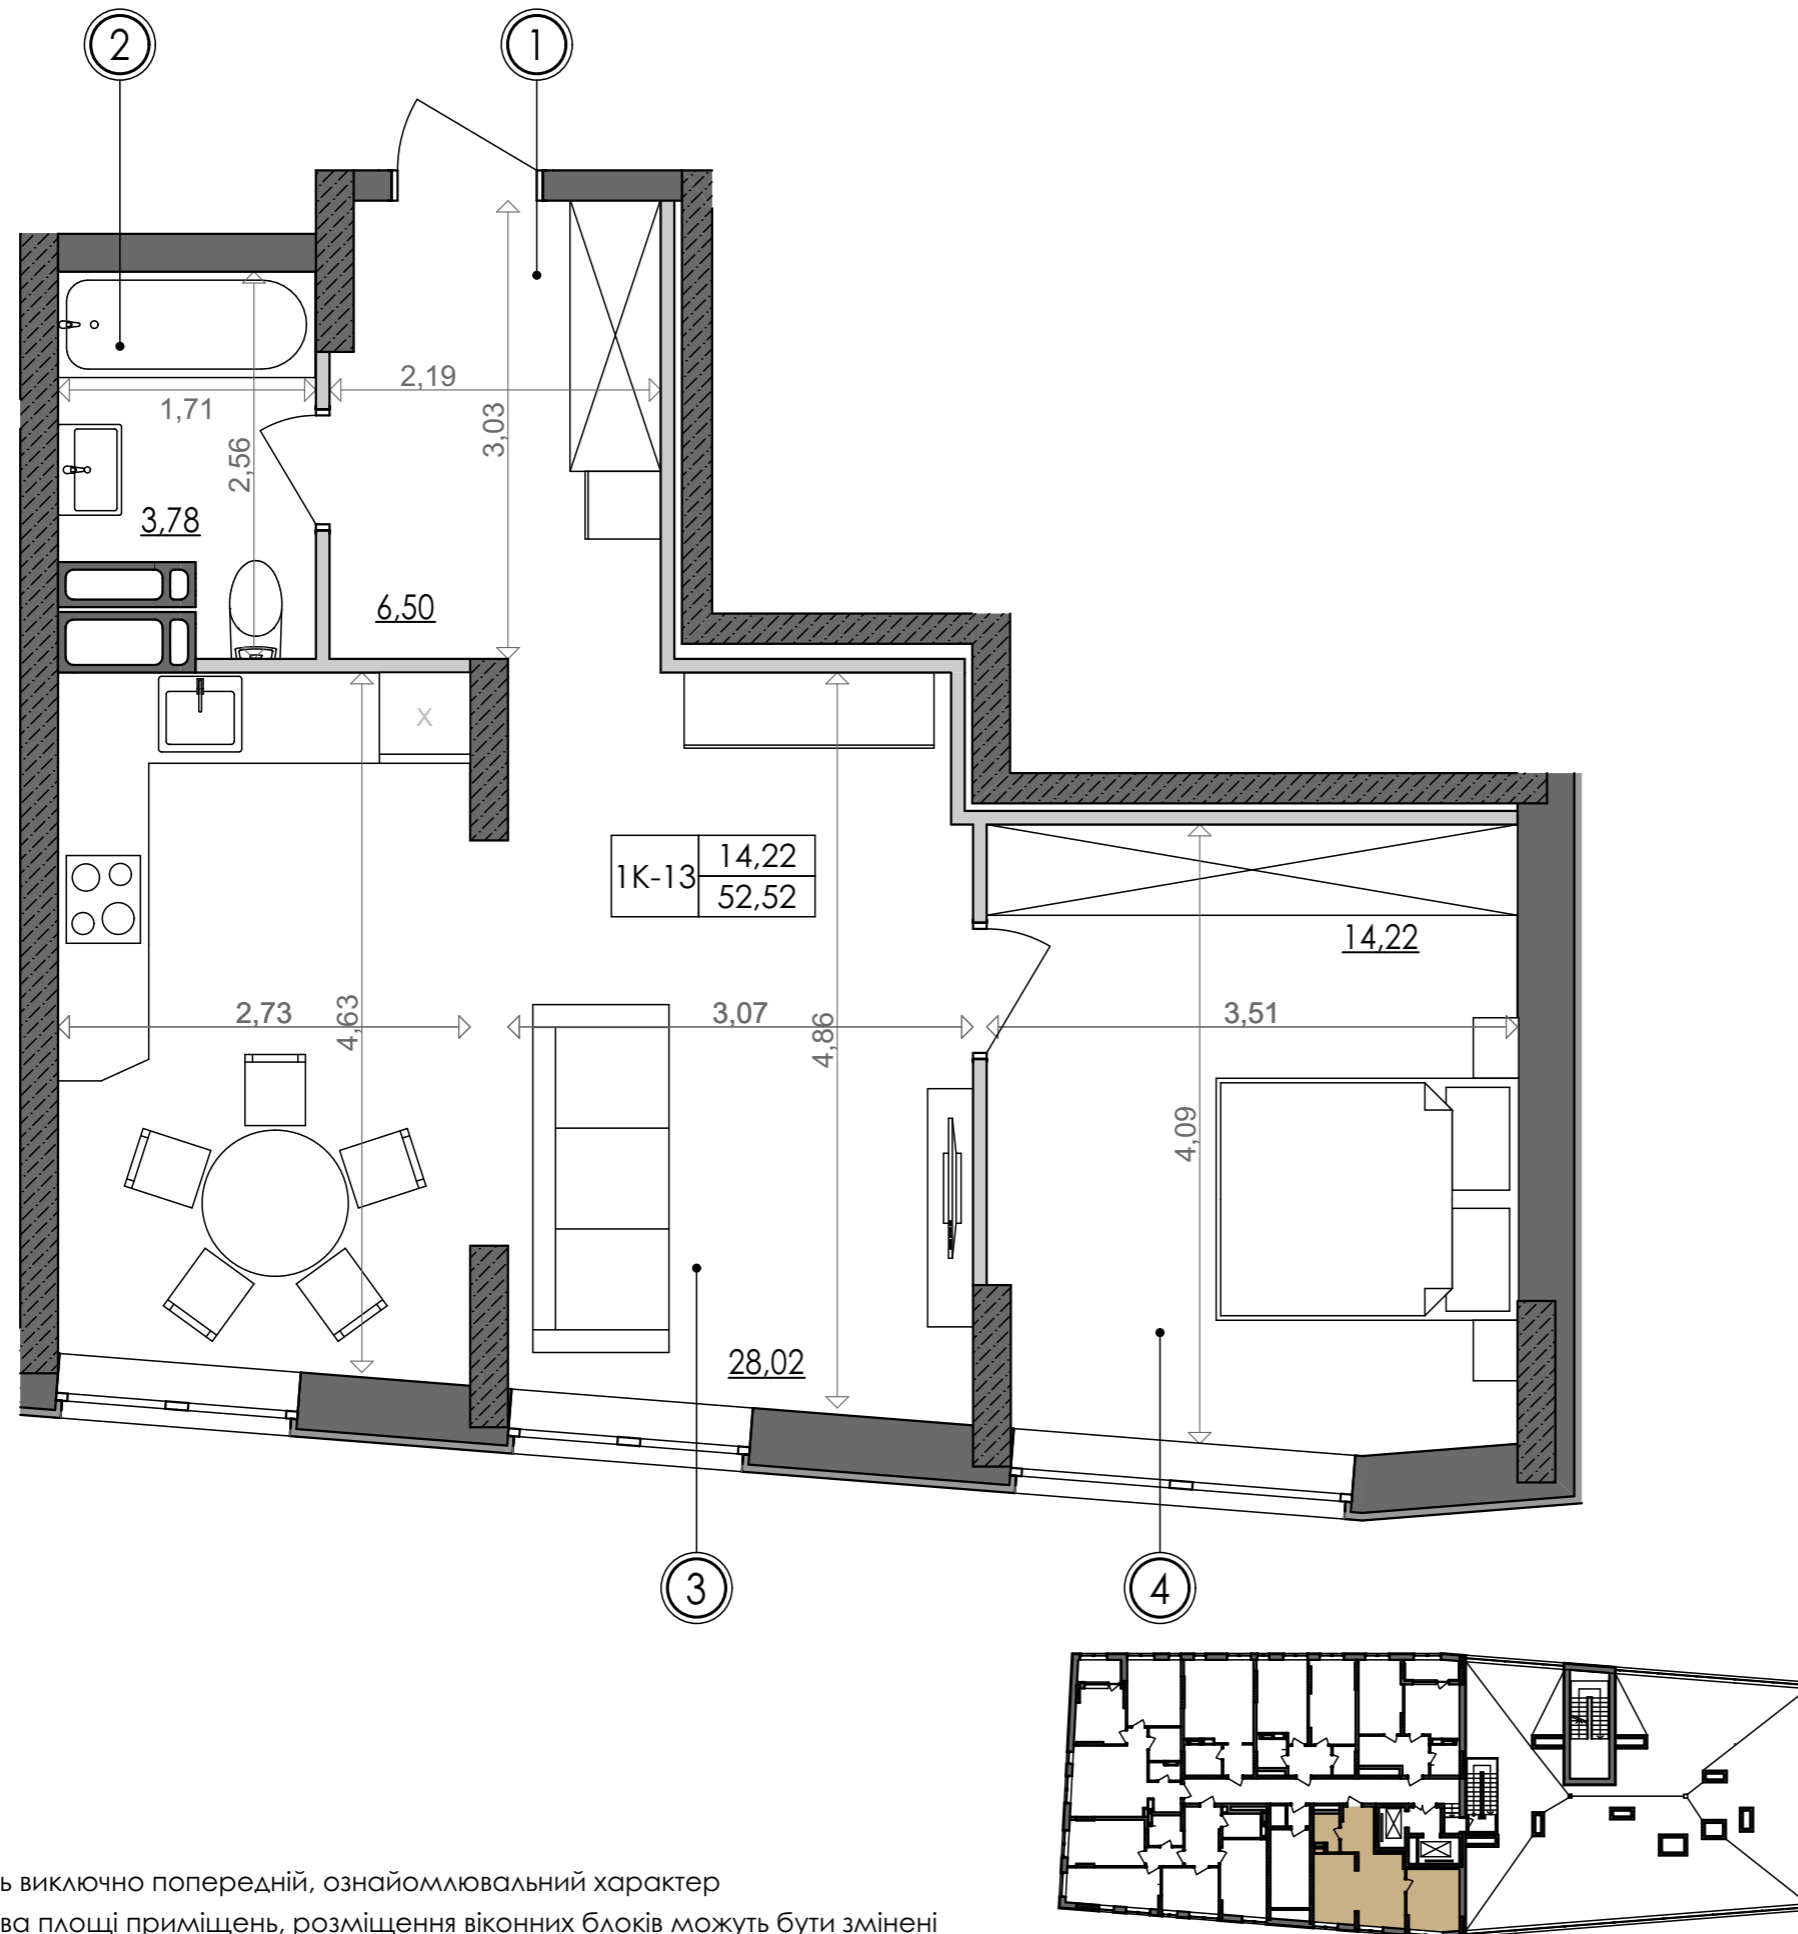

1-кімнатна квартира 1К-13

SVITLO PARK
твоє ідеальне місто

1К-13 підвіконня h=500

№ Квартири	209	215	221				
Поверх	20	21	22				

ЕКСПЛІКАЦІЯ ПРИМІЩЕНЬ

№	Найменування приміщень	Площа м ²
1	Передпокій	6,50
2	Ванна кімната	3,78
3	Кухня	28,02
4	Спальня	14,22
	Житлова площа	14,22
	Загальна площа	52,52

Вказані площі мають виключно попередній, ознайомлювальний характер
У процесі будівництва площі приміщень, розміщення віконних блоків можуть бути змінені