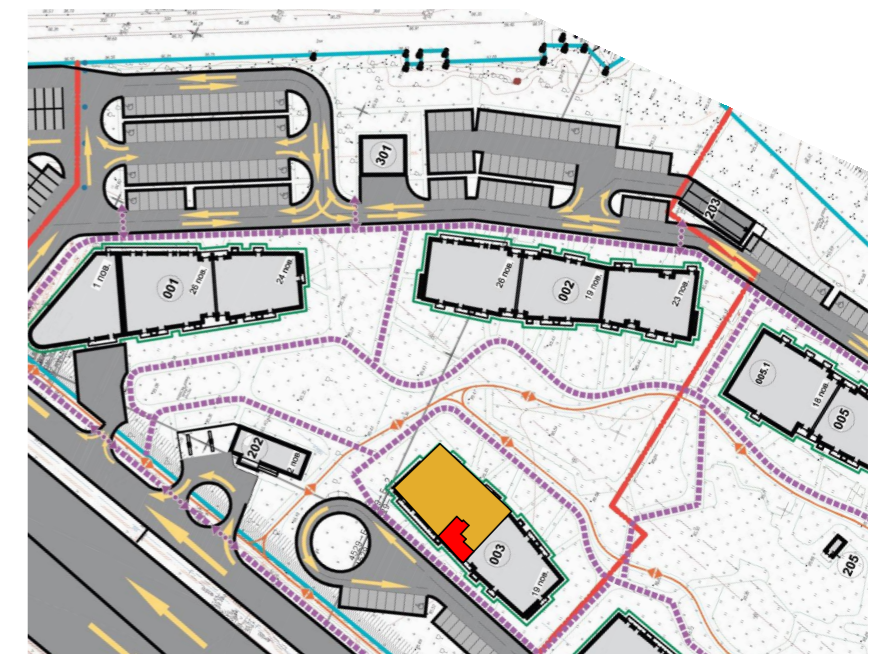

1-кімнатна квартира 1К-13

SVITLO PARK
твоє ідеальне місто

1К-13 підвіконня h=500

№ Квартири	209	215	221				
Поверх	20	21	22				

ЕКСПЛІКАЦІЯ ПРИМІЩЕНЬ

№	Найменування приміщень	Площа м ²
1	Передпокій	6,50
2	Ванна кімната	3,78
3	Кухня	28,02
4	Спальня	14,22
	Житлова площа	14,22
	Загальна площа	52,52

Вказані площі мають виключно попередній, ознайомлювальний характер
У процесі будівництва площі приміщень, розміщення віконних блоків можуть бути змінені