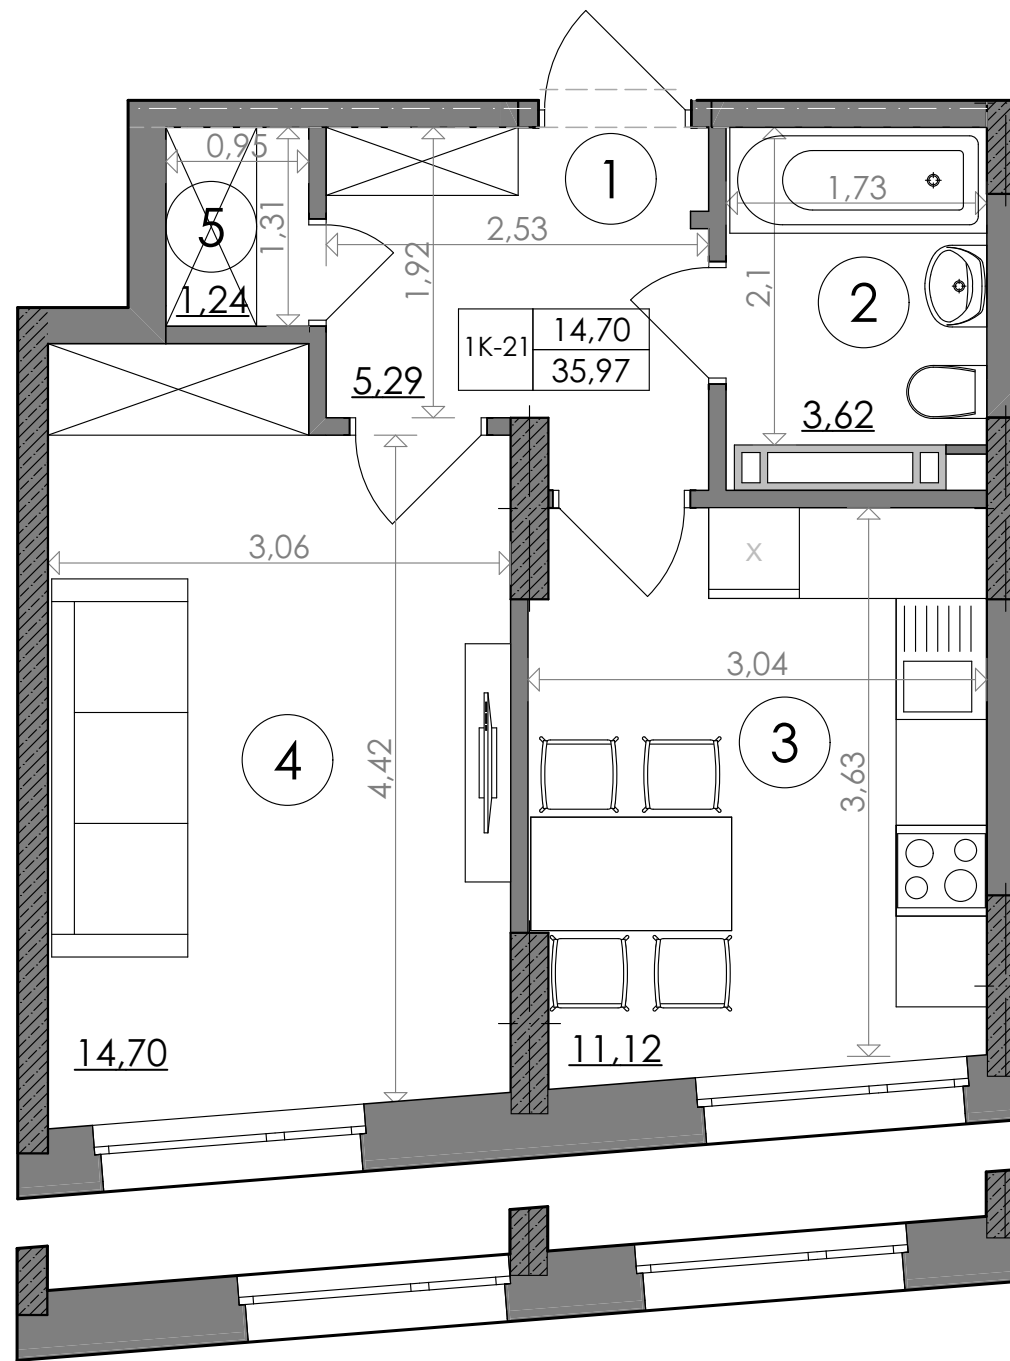

1-кімнатна квартира 1К-21

SVITLO PARK
твоє ідеальне місто

2-5, 10-13, 18-21 поверхи

6-9, 14-17, 22-24 поверхи

2-5 поверх висота підвіконня= 900 мм

6-24 поверх висота підвіконня= 500 мм

1К-21

№ Квартири	225	231	237	243	249	255	261
Поверх	2	3	4	5	6	7	8
№ Квартири	267	273	279	285	291	297	303
Поверх	9	10	11	12	13	14	15
№ Квартири	309	315	321	327	333	339	345
Поверх	16	17	18	19	20	21	22
№ Квартири	351	357					
Поверх	23	24					

ЕКСПЛІКАЦІЯ ПРИМІЩЕНЬ

1к-21		
1	Хол	5,29
2	С/в	3,62
3	Кухня	11,12
4	Кімната	14,70
5	Гардеробна	1,24
Загальна площа		35,97 м ²
Житлова площа		14,70 м ²

Дані графічні матеріали мають ознайомлювальний характер, призначені сформувати обізнаність споживачів щодо нерухомості, та не можуть бути використані як предмет будь-якого спору між сторонами. У процесі проектування та будівництва площі приміщень, розміщення, форма та кількість віконних та дверних блоків можуть бути змінені. Забудовник не несе відповідальність за зміну проектних рішень в процесі будівництва. Остаточна паспортна інформація буде надана за результатами обмірів БТІ, та проведено перерахунок, згідно умов договору.