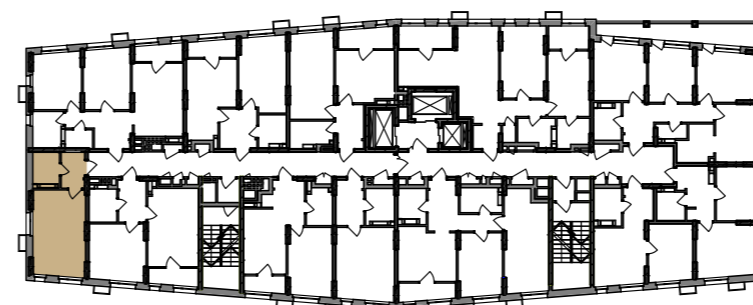

1-кімнатна квартира 1К-3

SVITLO PARK
твоє ідеальне місто

2-5 поверх висота підвіконня= 900 мм
6-25 поверх висота підвіконня= 500 мм

1К-3

№ Квартири	17	29	41	53	65	77	89
Поверх	3	4	5	6	7	8	9

№ Квартири	101	113					
Поверх	10	11					

ЕКСПЛІКАЦІЯ ПРИМІЩЕНЬ

1к-3		
1	Хол	3,70
2	С/в	3,70
3	Кухня	4,87
4	Студія	14,99
Загальна площа		27,26 м ²
Житлова площа		14,99 м ²

Дані графічні матеріали мають ознайомлювальний характер, призначені сформувати обізнаність споживачів щодо нерухомості, та не можуть бути використані як предмет будь-якого спору між сторонами. У процесі проектування та будівництва площі приміщень, розміщення, форма та кількість віконних та дверних блоків можуть бути змінені. Забудовник не несе відповідальності за зміну проектних рішень в процесі будівництва. Остаточна паспортна інформація буде надана за результатами обмірів БТІ, та проведено перерахунок, згідно умов договору.