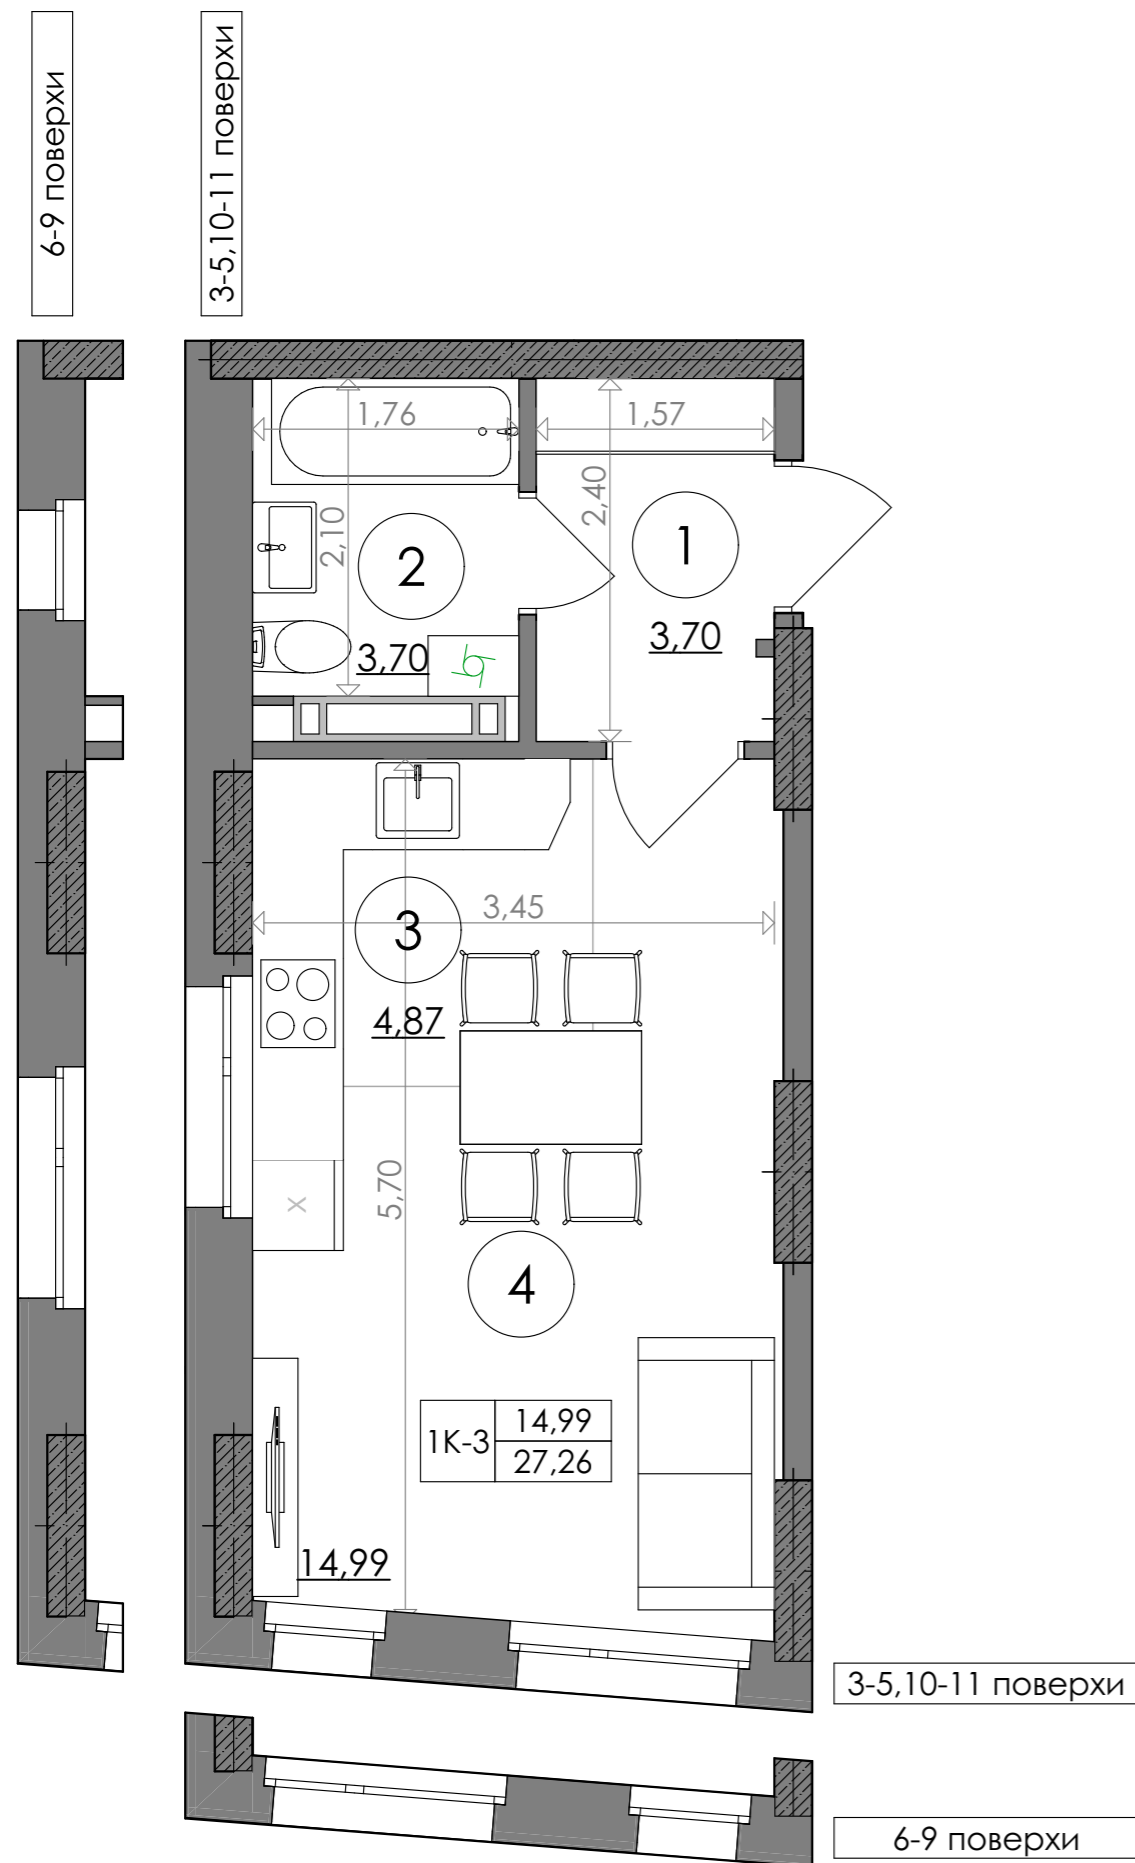

1-кімнатна квартира 1К-3

SVITLO PARK
твоє ідеальне місто

2-5 поверх висота підвіконня= 900 мм
6-25 поверх висота підвіконня= 500 мм

1К-3

№ Квартири	17	29	41	53	65	77	89
Поверх	3	4	5	6	7	8	9

№ Квартири	101	113					
Поверх	10	11					

ЕКСПЛІКАЦІЯ ПРИМІЩЕНЬ

1к-3		
1	Хол	3,70
2	С/в	3,70
3	Кухня	4,87
4	Студія	14,99
Загальна площа		27,26 м ²
Житлова площа		14,99 м ²

Дані графічні матеріали мають ознайомлювальний характер, призначені сформувати обізнаність споживачів щодо нерухомості, та не можуть бути використані як предмет будь-якого спору між сторонами. У процесі проектування та будівництва площі приміщень, розміщення, форма та кількість віконних та дверних блоків можуть бути змінені. Забудовник не несе відповідальності за зміну проектних рішень в процесі будівництва. Остаточна паспортна інформація буде надана за результатами обмірів БТІ, та проведено перерахунок, згідно умов договору.