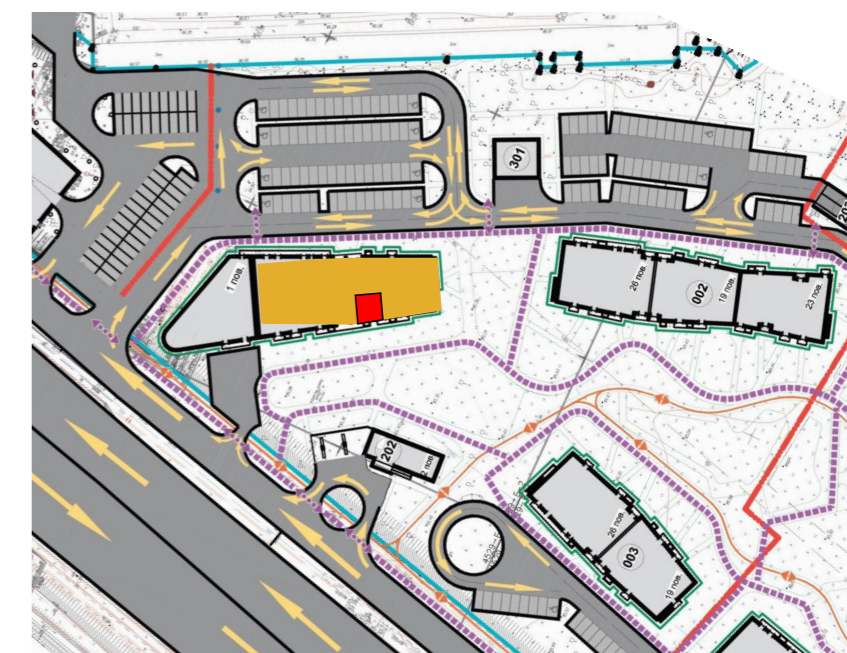

1-кімнатна квартира 1К-4

SVITLO PARK
твоє ідеальне місто

1К-4 підвіконня h= 850

№ Квартири	4	16	28				
Поверх	2	3	4				

ЕКСПЛІКАЦІЯ ПРИМІЩЕНЬ

№	Найменування приміщень	Площа м ²
1	Передпокій	9,84
2	Ванна кімната	3,96
3	Кухня	12,50
4	Лоджія	3,97
5	Спальня	14,62
	Житлова площа	14,62
	Загальна площа	44,89

Вказані площі мають виключно попередній, ознайомлювальний характер
У процесі будівництва площі приміщень, розміщення віконних блоків можуть бути змінені