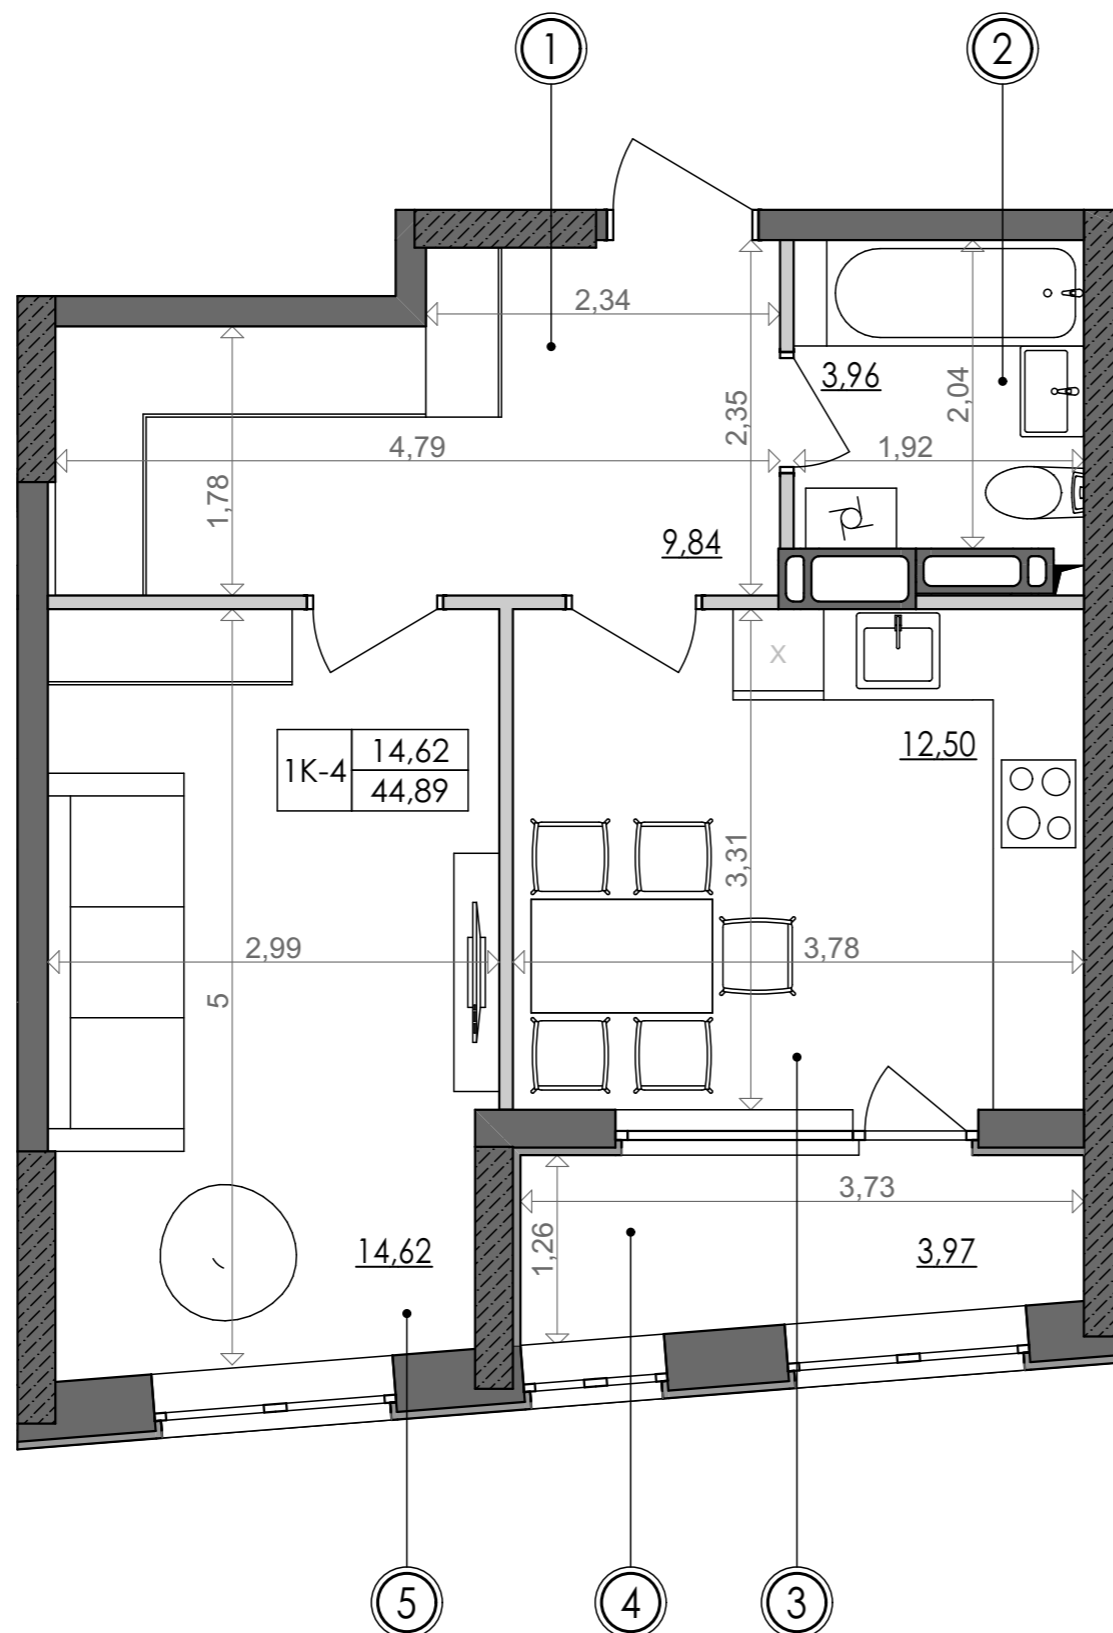

1-кімнатна квартира 1К-4

SVITLO PARK
твоє ідеальне місто

1К-4 підвіконня h= 850

№ Квартири	4	16	28				
Поверх	2	3	4				

ЕКСПЛІКАЦІЯ ПРИМІЩЕНЬ

№	Найменування приміщень	Площа м ²
1	Передпокій	9,84
2	Ванна кімната	3,96
3	Кухня	12,50
4	Лоджія	3,97
5	Спальня	14,62
	Житлова площа	14,62
	Загальна площа	44,89

Вказані площі мають виключно попередній, ознайомлювальний характер
У процесі будівництва площі приміщень, розміщення віконних блоків можуть бути змінені