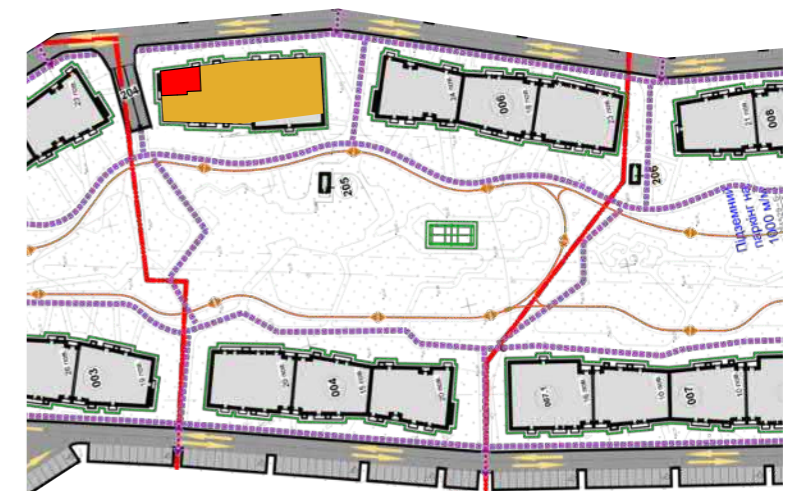

2-кімнатна квартира 2К-2

SVITLO PARK
твоє ідеальне місто

2-5 поверх висота підвіконня= 900 мм
2К-2 6-25 поверх висота підвіконня= 500 мм

№ Квартири	6	18	30	42	54	66	78
Поверх	3	4	5	6	7	8	9
№ Квартири	90	102					
Поверх	10	11					

ЕКСПЛІКАЦІЯ ПРИМІЩЕНЬ

2к-2		
1	Хол	8,15
2	С/в	2,19
3	С/в	4,67
4	Кімната	11,98
5	Кімната	12,40
6	Кухня	15,98
7	Лоджія	3,48
Загальна площа		58,85 м ²
Житлова площа		24,38 м ²

Дані графічні матеріали мають ознайомлювальний характер, призначені сформувати обізнаність споживачів щодо нерухомості, та не можуть бути використані як предмет будь-якого спору між сторонами. У процесі проектування та будівництва площі приміщень, розміщення, форма та кількість віконних та дверних блоків можуть бути змінені. Забудовник не несе відповідальність за зміну проектних рішень в процесі будівництва. Остаточна паспортна інформація буде надана за результатами обмірів БТІ, та проведено перерахунок, згідно умов договору.