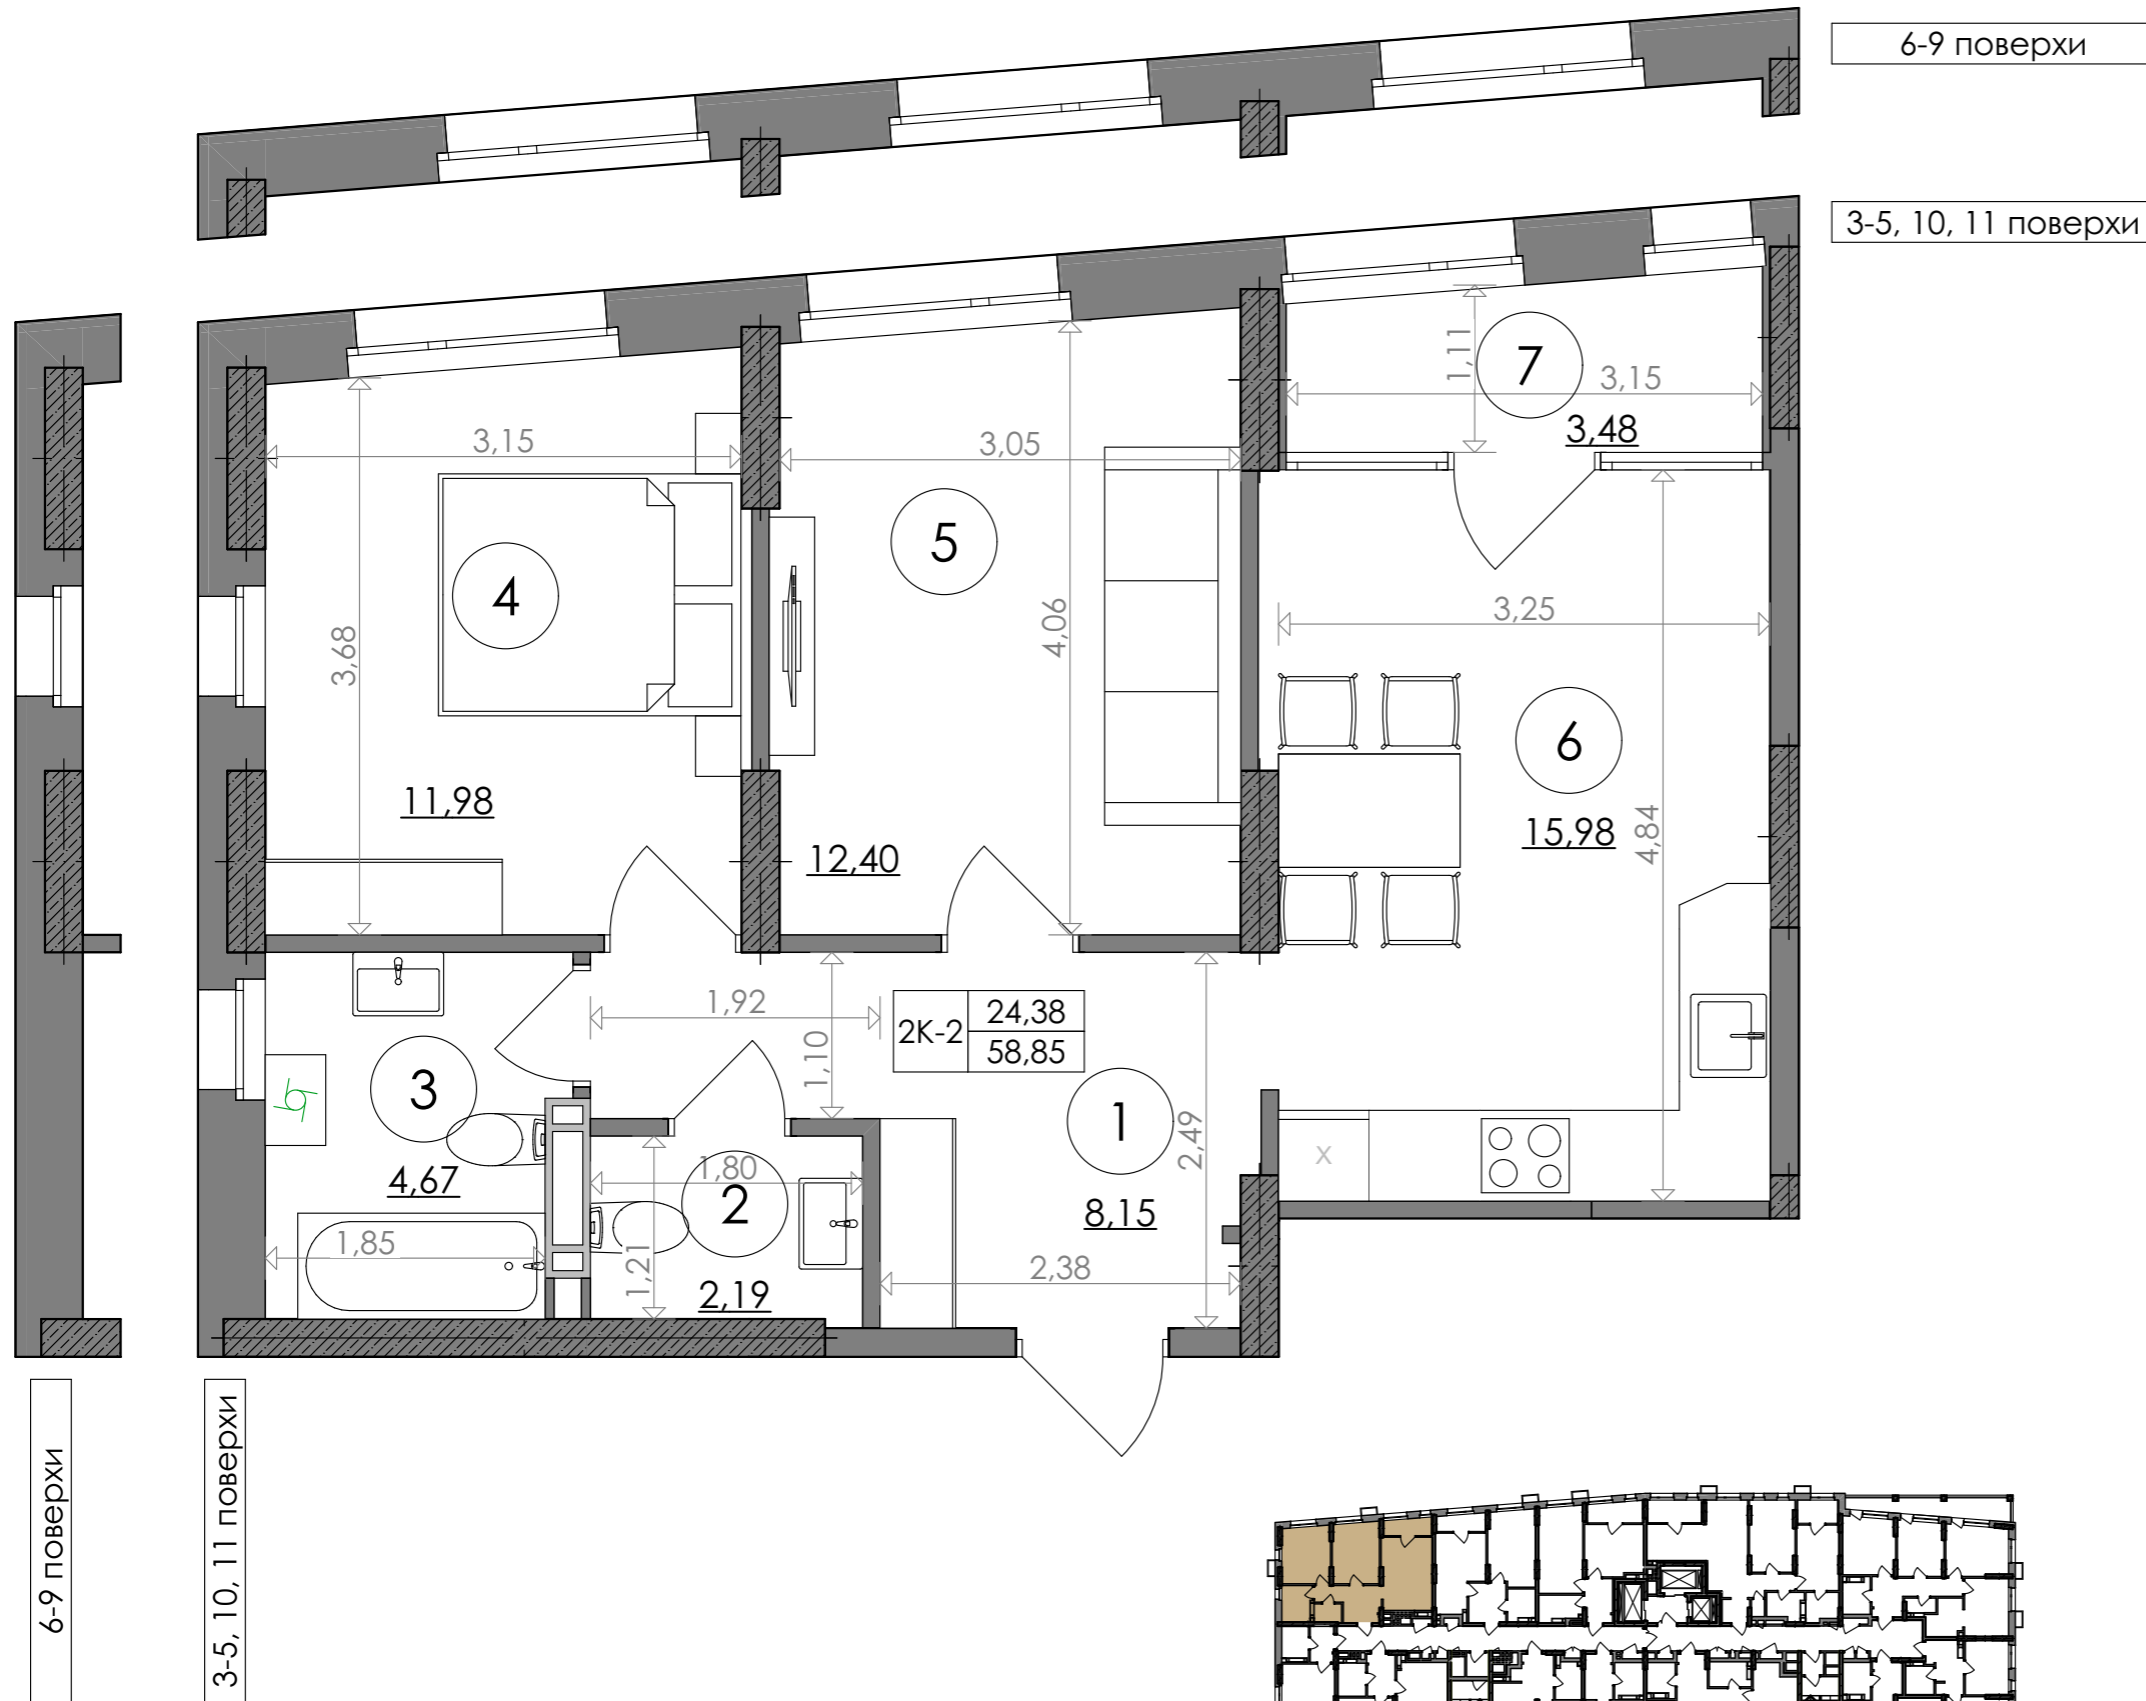

2-кімнатна квартира 2К-2

SVITLO PARK
твоє ідеальне місто

2-5 поверх висота підвіконня= 900 мм
2К-2 6-25 поверх висота підвіконня= 500 мм

№ Квартири	6	18	30	42	54	66	78
Поверх	3	4	5	6	7	8	9
№ Квартири	90	102					
Поверх	10	11					

ЕКСПЛІКАЦІЯ ПРИМІЩЕНЬ

2к-2		
1	Хол	8,15
2	С/в	2,19
3	С/в	4,67
4	Кімната	11,98
5	Кімната	12,40
6	Кухня	15,98
7	Лоджія	3,48
Загальна площа		58,85 м ²
Житлова площа		24,38 м ²

Дані графічні матеріали мають ознайомлювальний характер, призначені сформувати обізнаність споживачів щодо нерухомості, та не можуть бути використані як предмет будь-якого спору між сторонами. У процесі проектування та будівництва площі приміщень, розміщення, форма та кількість віконних та дверних блоків можуть бути змінені. Забудовник не несе відповідальність за зміну проектних рішень в процесі будівництва. Остаточна паспортна інформація буде надана за результатами обмірів БТІ, та проведено перерахунок, згідно умов договору.