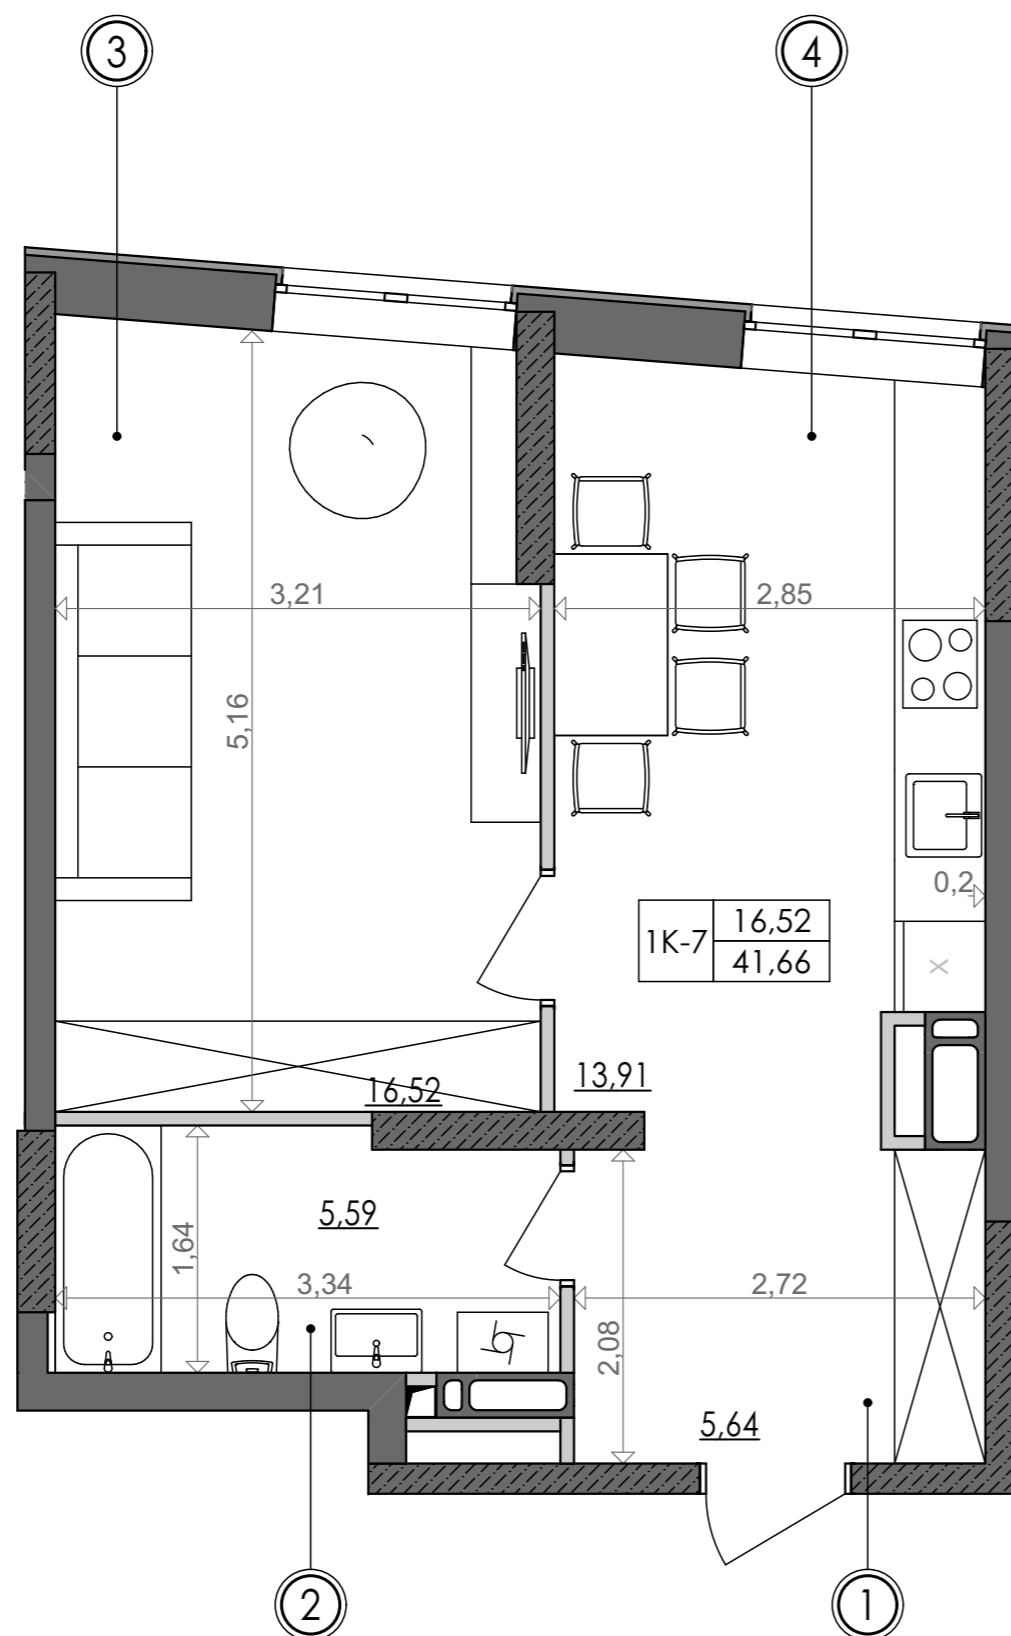

1-кімнатна квартира 1К-7

SVITLO PARK
твоє ідеальне місто

1К-7

підвіконня h= 500

№ Квартири	44	56	68	80	137	148	159	170
Поверх	5	6	7	8	13	14	15	16

№ Квартири	225	236	247	258			
Поверх	21	22	23	24			

ЕКСПЛІКАЦІЯ ПРИМІЩЕНЬ

№	Найменування приміщень	Площа м ²
1	Передпокій	5,64
2	Ванна кімната	5,59
3	Спальня	16,52
4	Кухня	13,91
	Житлова площа	16,52
	Загальна площа	41,66

Вказані площі мають виключно попередній, ознайомлювальний характер
У процесі будівництва площі приміщень, розміщення віконних блоків можуть бути змінені