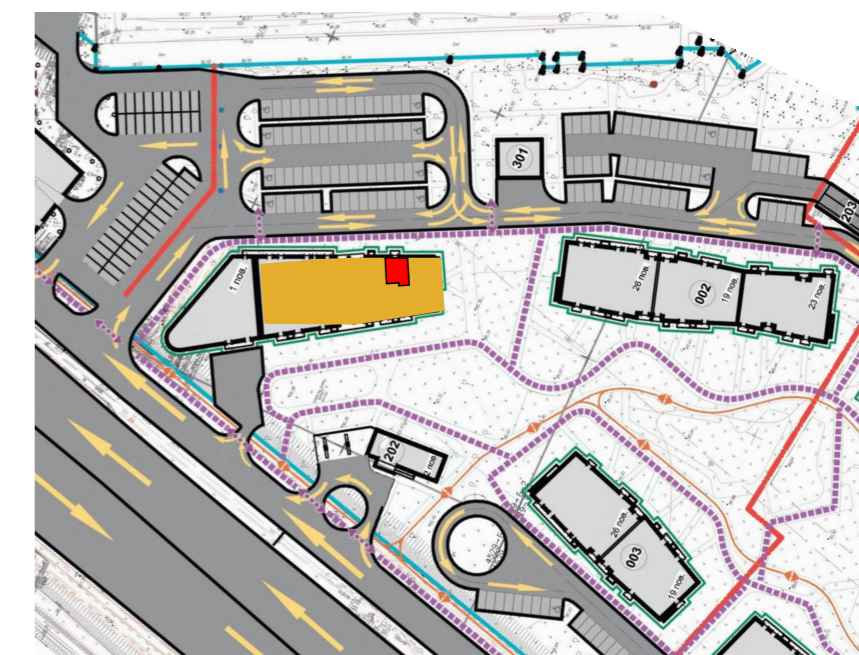

1-кімнатна квартира 1К-7

SVITLO PARK
твоє ідеальне місто

1К-7

підвіконня h= 500

№ Квартири	44	56	68	80	137	148	159	170
Поверх	5	6	7	8	13	14	15	16

№ Квартири	225	236	247	258			
Поверх	21	22	23	24			

ЕКСПЛІКАЦІЯ ПРИМІЩЕНЬ

№	Найменування приміщень	Площа м ²
1	Передпокій	5,64
2	Ванна кімната	5,59
3	Спальня	16,52
4	Кухня	13,91
	Житлова площа	16,52
	Загальна площа	41,66

Вказані площі мають виключно попередній, ознайомлювальний характер
У процесі будівництва площі приміщень, розміщення віконних блоків можуть бути змінені